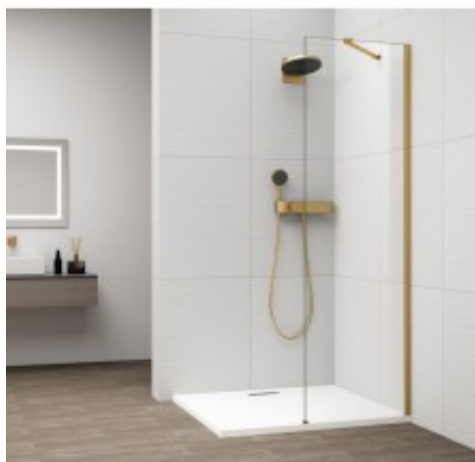

Link do produktu: <https://tomsan.pl/polysan-es1060-04-esca-gold-matt-jednoczesciowa-kabina-prysznicowa-walk-in-szklo-czyste-600-mm-p-30316.html>

Polysan ES1060-04 Esca Gold Matt jednoczęściowa kabina prysznicowa Walk-In szkło czyste 600 mm

Cena	1 059,90 zł
Dostępność	Dostępność - 7 dni
Czas wysyłki	do 7 dni
Numer katalogowy	8590913112294
Kod producenta	UBC_ES1060-04
Kod EAN	8590913112294
Producent	Polysan

Opis produktu

Marka	POLYSAN
Seria	ESCA
Szerokość	600 mm
Wysokość	2100 mm
Kolor profilu	Złoty mat
Kształt	Jednoczęściowa stała
Rodzaj szkła	Szkło czyste
Wykończenie szkła	Antidrop
Grubość szkła	8 mm
Zestaw nie zawiera	Wspornik do kabin
Waga / szt.	24.8000 kg
Opakowanie	2 szt.