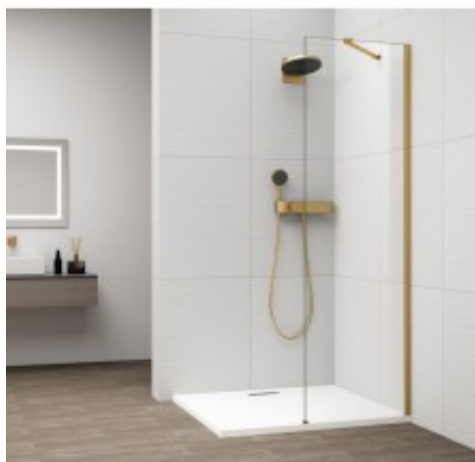

Link do produktu: <https://tomsan.pl/polysan-es1060-04-esca-gold-matt-jednoczesciowa-kabina-prysznicowa-walk-in-szklo-czyste-600-mm-p-30316.html>

Polysan ES1060-04 Esca Gold Matt jednoczęściowa kabina prysznicowa Walk-In szkło czyste 600 mm

Cena	1 110,10 zł
Dostępność	Dostępność - 7 dni
Czas wysyłki	do 7 dni
Numer katalogowy	8590913112294
Kod producenta	UBC_ES1060-04
Kod EAN	8590913112294
Producent	Polysan

Opis produktu

Marka	POLYSAN
Seria	ESCA
Szerokość	600 mm
Wysokość	2100 mm
Kolor profilu	Złoty mat
Kształt	Jednoczęściowa stała
Rodzaj szkła	Szkło czyste
Wykończenie szkła	Antidrop
Grubość szkła	8 mm
Zestaw nie zawiera	Wspornik do kabin
Waga / szt.	24.8000 kg
Opakowanie	2 szt.