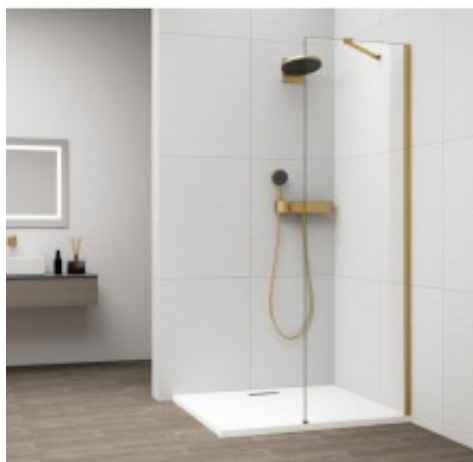

Link do produktu: <https://tomsan.pl/polysan-es1060-04-esca-gold-matt-jednoczesciowa-kabina-prysznicowa-walk-in-szklo-czyste-600-mm-p-30316.html>

## Polysan ES1060-04 Esca Gold Matt jednoczęściowa kabina prysznicowa Walk-In szkło czyste 600 mm

Cena	<b>1 059,90 zł</b>
Dostępność	<b>Dostępność - 7 dni</b>
Czas wysyłki	<b>do 7 dni</b>
Numer katalogowy	<b>8590913112294</b>
Kod producenta	<b>UBC_ES1060-04</b>
Kod EAN	<b>8590913112294</b>
Producent	<b>Polysan</b>

### Opis produktu

Marka	POLYSAN
Seria	ESCA
Szerokość	600 mm
Wysokość	2100 mm
Kolor profilu	Złoty mat
Kształt	Jednoczęściowa stała
Rodzaj szkła	Szkło czyste
Wykończenie szkła	Antidrop
Grubość szkła	8 mm
Zestaw nie zawiera	Wspornik do kabin
Waga / szt.	24.8000 kg
Opakowanie	2 szt.