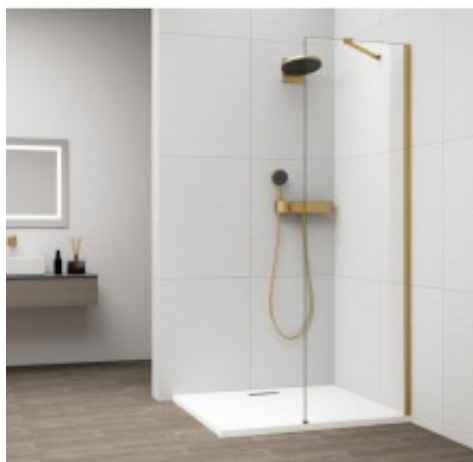

Link do produktu: <https://tomsan.pl/polysan-es1060-04-esca-gold-matt-jednoczesciowa-kabina-prysznicowa-walk-in-szklo-czyste-600-mm-p-30316.html>

Polysan ES1060-04 Esca Gold Matt jednoczęściowa kabina prysznicowa Walk-In szkło czyste 600 mm

Cena	1 059,90 zł
Dostępność	Dostępność - 7 dni
Czas wysyłki	do 7 dni
Numer katalogowy	8590913112294
Kod producenta	UBC_ES1060-04
Kod EAN	8590913112294
Producent	Polysan

Opis produktu

Marka	POLYSAN
Seria	ESCA
Szerokość	600 mm
Wysokość	2100 mm
Kolor profilu	Złoty mat
Kształt	Jednoczęściowa stała
Rodzaj szkła	Szkło czyste
Wykończenie szkła	Antidrop
Grubość szkła	8 mm
Zestaw nie zawiera	Wspornik do kabin
Waga / szt.	24.8000 kg
Opakowanie	2 szt.