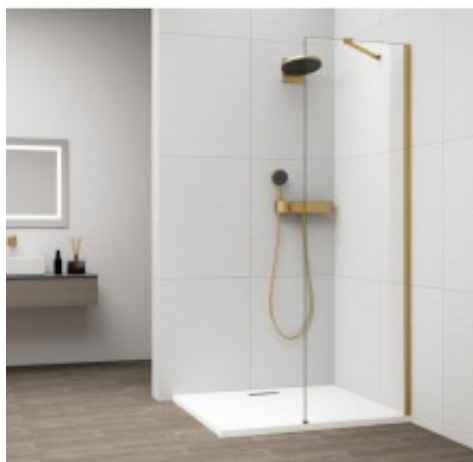

Link do produktu: <https://tomsan.pl/polysan-es1060-04-esca-gold-matt-jednoczesciowa-kabina-prysznicowa-walk-in-szklo-czyste-600-mm-p-30316.html>

## Polysan ES1060-04 Esca Gold Matt jednoczęściowa kabina prysznicowa Walk-In szkło czyste 600 mm

|                  |                           |
|------------------|---------------------------|
| Cena             | <b>1 110,10 zł</b>        |
| Dostępność       | <b>Dostępność - 7 dni</b> |
| Czas wysyłki     | <b>do 7 dni</b>           |
| Numer katalogowy | <b>8590913112294</b>      |
| Kod producenta   | <b>UBC_ES1060-04</b>      |
| Kod EAN          | <b>8590913112294</b>      |
| Producent        | <b>Polysan</b>            |

### Opis produktu

|                    |                      |
|--------------------|----------------------|
| Marka              | POLYSAN              |
| Seria              | ESCA                 |
| Szerokość          | 600 mm               |
| Wysokość           | 2100 mm              |
| Kolor profilu      | Złoty mat            |
| Kształt            | Jednoczęściowa stała |
| Rodzaj szkła       | Szkło czyste         |
| Wykończenie szkła  | Antidrop             |
| Grubość szkła      | 8 mm                 |
| Zestaw nie zawiera | Wspornik do kabin    |
| Waga / szt.        | 24.8000 kg           |
| Opakowanie         | 2 szt.               |