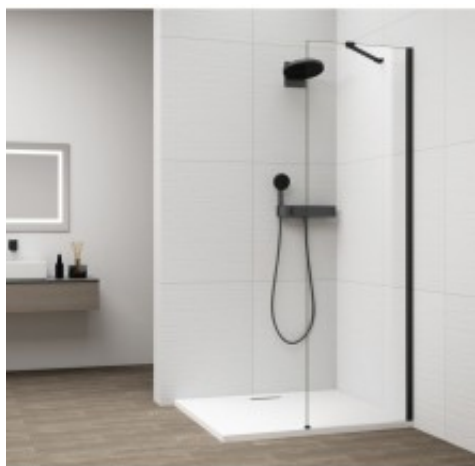

Link do produktu: <https://tomsan.pl/polysan-es1060-02-esca-black-matt-jednoczesciowa-kabina-prysznicowa-walk-in-szklo-czyste-600-mm-p-30314.html>

Polysan ES1060-02 Esca Black Matt jednoczęściowa kabina prysznicowa Walk-In szkło czyste 600 mm

Cena	1 003,90 zł
Dostępność	Dostępność - 7 dni
Czas wysyłki	do 7 dni
Numer katalogowy	8590913112270
Kod producenta	UBC_ES1060-02
Kod EAN	8590913112270
Producent	Polysan

Opis produktu

Marka	POLYSAN
Seria	ESCA
Szerokość	600 mm
Wysokość	2100 mm
Kolor profilu	Czarny mat
Kształt	Jednoczęściowa stała
Rodzaj szkła	Szkło czyste
Wykończenie szkła	Antidrop
Grubość szkła	8 mm
Zestaw nie zawiera	Wspornik do kabin
Waga / szt.	23.3000 kg
Opakowanie	2 szt.