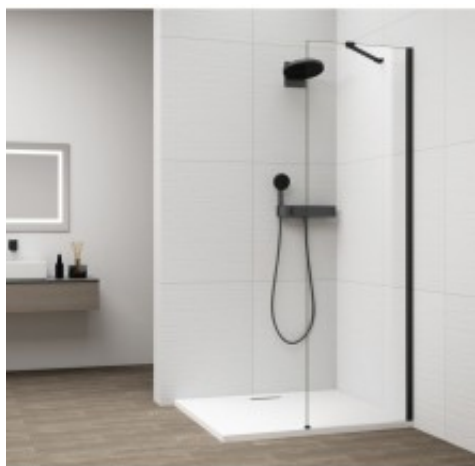

Link do produktu: <https://tomsan.pl/polysan-es1060-02-esca-black-matt-jednoczesciowa-kabina-prysznicowa-walk-in-szklo-czyste-600-mm-p-30314.html>

Polysan ES1060-02 Esca Black Matt jednoczęściowa kabina prysznicowa Walk-In szkło czyste 600 mm

Cena	953,70 zł
Dostępność	Dostępność - 7 dni
Czas wysyłki	do 7 dni
Numer katalogowy	8590913112270
Kod producenta	UBC_ES1060-02
Kod EAN	8590913112270
Producent	Polysan

Opis produktu

Marka	POLYSAN
Seria	ESCA
Szerokość	600 mm
Wysokość	2100 mm
Kolor profilu	Czarny mat
Kształt	Jednoczęściowa stała
Rodzaj szkła	Szkło czyste
Wykończenie szkła	Antidrop
Grubość szkła	8 mm
Zestaw nie zawiera	Wspornik do kabin
Waga / szt.	23.3000 kg
Opakowanie	2 szt.