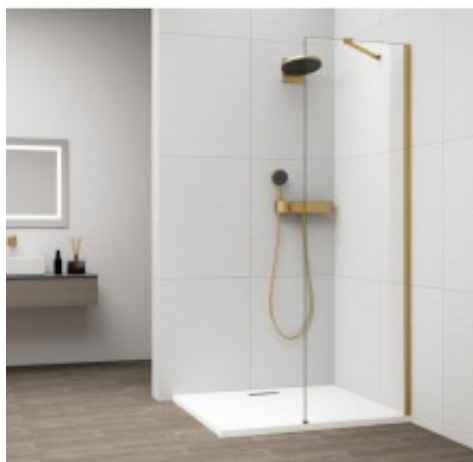

Link do produktu: <https://tomsan.pl/polysan-es1050-04-esca-gold-matt-jednoczesciowa-kabina-prysznicowa-walk-in-szklo-czyste-500-mm-p-30312.html>

Polysan ES1050-04 Esca Gold Matt jednoczęściowa kabina prysznicowa Walk-In szkło czyste 500 mm

Cena	1 009,80 zł
Dostępność	Niedostępny
Czas wysyłki	Na zamówienie
Numer katalogowy	8590913112256
Kod producenta	UBC_ES1050-04
Kod EAN	8590913112256
Producent	Polysan

Opis produktu

Marka	POLYSAN
Seria	ESCA
Szerokość	500 mm
Wysokość	2100 mm
Kolor profilu	Złoty mat
Kształt	Jednoczęściowa stała
Rodzaj szkła	Szkło czyste
Wykończenie szkła	Antidrop
Grubość szkła	8 mm
Zestaw nie zawiera	Wspornik do kabin
Waga / szt.	24.8000 kg
Opakowanie	2 szt.