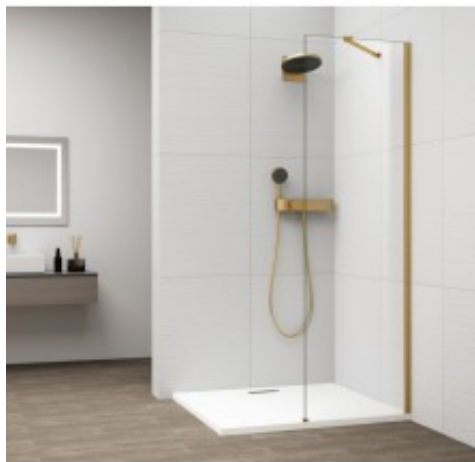

Link do produktu: <https://tomsan.pl/polysan-es1050-04-esca-gold-matt-jednoczesciowa-kabina-prysznicowa-walk-in-szklo-czyste-500-mm-p-30312.html>

Polysan ES1050-04 Esca Gold Matt jednoczęściowa kabina prysznicowa Walk-In szkło czyste 500 mm

Cena	1 054,00 zł
Dostępność	Niedostępny
Czas wysyłki	Na zamówienie
Numer katalogowy	8590913112256
Kod producenta	UBC_ES1050-04
Kod EAN	8590913112256
Producent	Polysan

Opis produktu

Marka	POLYSAN
Seria	ESCA
Szerokość	500 mm
Wysokość	2100 mm
Kolor profilu	Złoty mat
Kształt	Jednoczęściowa stała
Rodzaj szkła	Szkło czyste
Wykończenie szkła	Antidrop
Grubość szkła	8 mm
Zestaw nie zawiera	Wspornik do kabin
Waga / szt.	24.8000 kg
Opakowanie	2 szt.