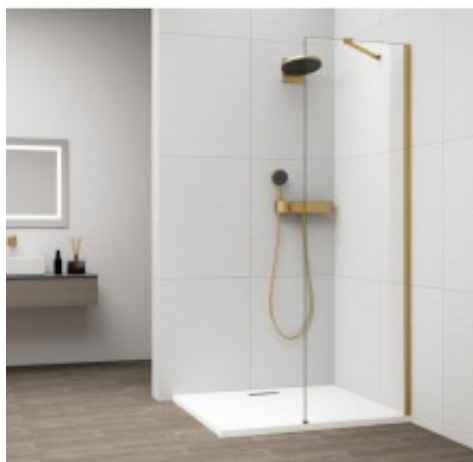

Link do produktu: <https://tomsan.pl/polysan-es1050-04-esca-gold-matt-jednoczesciowa-kabina-prysznicowa-walk-in-szklo-czyste-500-mm-p-30312.html>

Polysan ES1050-04 Esca Gold Matt jednoczęściowa kabina prysznicowa Walk-In szkło czyste 500 mm

Cena	1 009,80 zł
Dostępność	Dostępność - 7 dni
Czas wysyłki	do 7 dni
Numer katalogowy	8590913112256
Kod producenta	UBC_ES1050-04
Kod EAN	8590913112256
Producent	Polysan

Opis produktu

Marka	POLYSAN
Seria	ESCA
Szerokość	500 mm
Wysokość	2100 mm
Kolor profilu	Złoty mat
Kształt	Jednoczęściowa stała
Rodzaj szkła	Szkło czyste
Wykończenie szkła	Antidrop
Grubość szkła	8 mm
Zestaw nie zawiera	Wspornik do kabin
Waga / szt.	24.8000 kg
Opakowanie	2 szt.