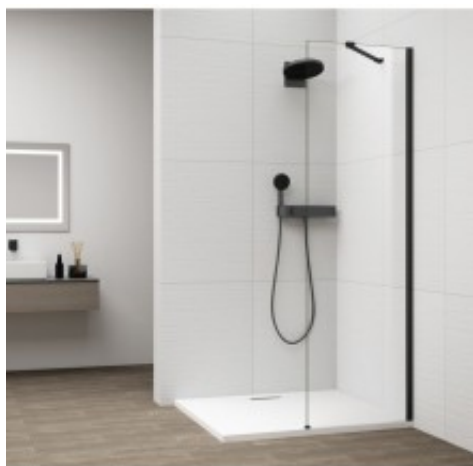

Link do produktu: <https://tomsan.pl/polysan-es1050-02-esca-black-matt-jednoczesciowa-kabina-prysznicowa-walk-in-szklo-czyste-500-mm-p-30310.html>

Polysan ES1050-02 Esca Black Matt jednoczęściowa kabina prysznicowa Walk-In szkło czyste 500 mm

Cena	947,80 zł
Dostępność	Niedostępny
Czas wysyłki	Na zamówienie
Numer katalogowy	8590913112232
Kod producenta	UBC_ES1050-02
Kod EAN	8590913112232
Producent	Polysan

Opis produktu

Marka	POLYSAN
Seria	ESCA
Szerokość	500 mm
Wysokość	2100 mm
Kolor profilu	Czarny mat
Kształt	Jednoczęściowa stała
Rodzaj szkła	Szkło czyste
Wykończenie szkła	Antidrop
Grubość szkła	8 mm
Zestaw nie zawiera	Wspornik do kabin
Waga / szt.	23.3000 kg
Opakowanie	2 szt.