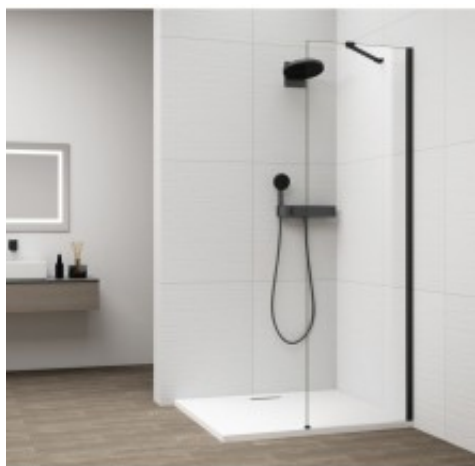

Link do produktu: <https://tomsan.pl/polysan-es1050-02-esca-black-matt-jednoczesciowa-kabina-prysznicowa-walk-in-szklo-czyste-500-mm-p-30310.html>

Polysan ES1050-02 Esca Black Matt jednoczęściowa kabina prysznicowa Walk-In szkło czyste 500 mm

Cena	903,60 zł
Dostępność	Niedostępny
Czas wysyłki	Na zamówienie
Numer katalogowy	8590913112232
Kod producenta	UBC_ES1050-02
Kod EAN	8590913112232
Producent	Polysan

Opis produktu

Marka	POLYSAN
Seria	ESCA
Szerokość	500 mm
Wysokość	2100 mm
Kolor profilu	Czarny mat
Kształt	Jednoczęściowa stała
Rodzaj szkła	Szkło czyste
Wykończenie szkła	Antidrop
Grubość szkła	8 mm
Zestaw nie zawiera	Wspornik do kabin
Waga / szt.	23.3000 kg
Opakowanie	2 szt.