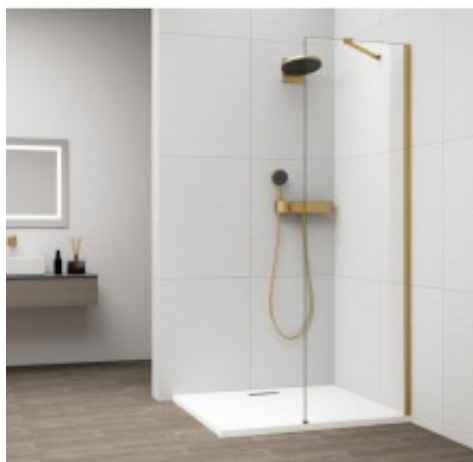

Link do produktu: <https://tomsan.pl/polysan-es1040-04-esca-gold-matt-jednoczesciowa-kabina-prysznicowa-walk-in-szklo-czyste-400-mm-p-30308.html>

Polysan ES1040-04 Esca Gold Matt jednoczęściowa kabina prysznicowa Walk-In szkło czyste 400 mm

Cena	1 003,90 zł
Dostępność	Dostępność - 7 dni
Czas wysyłki	do 7 dni
Numer katalogowy	8590913112218
Kod producenta	UBC_ES1040-04
Kod EAN	8590913112218
Producent	Polysan

Opis produktu

Marka	POLYSAN
Seria	ESCA
Szerokość	400 mm
Wysokość	2100 mm
Kolor profilu	Złoty mat
Kształt	Jednoczęściowa stała
Rodzaj szkła	Szkło czyste
Wykończenie szkła	Antidrop
Grubość szkła	8 mm
Zestaw nie zawiera	Wspornik do kabin
Waga / szt.	22.8000 kg
Opakowanie	2 szt.