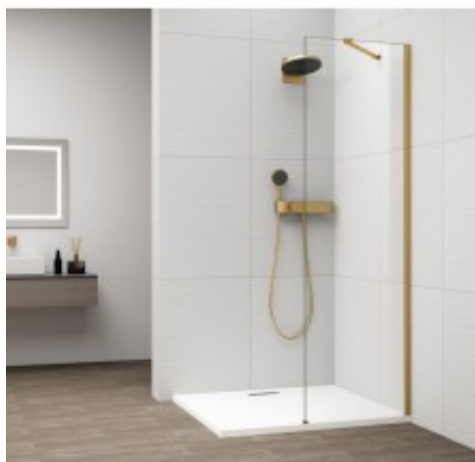

Link do produktu: <https://tomsan.pl/polysan-es1040-04-esca-gold-matt-jednoczesciowa-kabina-prysznicowa-walk-in-szklo-czyste-400-mm-p-30308.html>

Polysan ES1040-04 Esca Gold Matt jednoczęściowa kabina prysznicowa Walk-In szkło czyste 400 mm

Cena	960,50 zł
Dostępność	Dostępność - 7 dni
Czas wysyłki	do 7 dni
Numer katalogowy	8590913112218
Kod producenta	UBC_ES1040-04
Kod EAN	8590913112218
Producent	Polysan

Opis produktu

Marka	POLYSAN
Seria	ESCA
Szerokość	400 mm
Wysokość	2100 mm
Kolor profilu	Złoty mat
Kształt	Jednoczęściowa stała
Rodzaj szkła	Szkło czyste
Wykończenie szkła	Antidrop
Grubość szkła	8 mm
Zestaw nie zawiera	Wspornik do kabin
Waga / szt.	22.8000 kg
Opakowanie	2 szt.