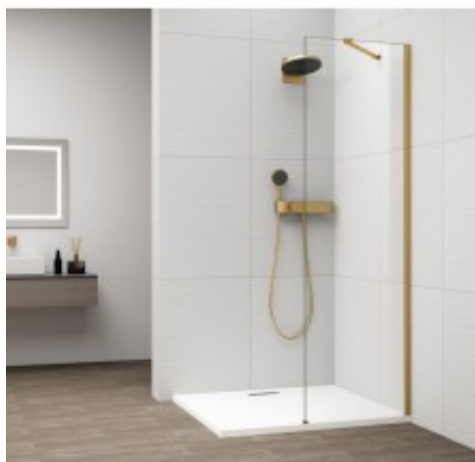

Link do produktu: <https://tomsan.pl/polysan-es1040-04-esca-gold-matt-jednoczesciowa-kabina-prysznicowa-walk-in-szklo-czyste-400-mm-p-30308.html>

Polysan ES1040-04 Esca Gold Matt jednoczęściowa kabina prysznicowa Walk-In szkło czyste 400 mm

Opis produktu

| | |
|--------------------|----------------------|
| Marka | POLYSAN |
| Seria | ESCA |
| Szerokość | 400 mm |
| Wysokość | 2100 mm |
| Kolor profilu | Złoty mat |
| Kształt | Jednoczęściowa stała |
| Rodzaj szkła | Szkło czyste |
| Wykończenie szkła | Antidrop |
| Grubość szkła | 8 mm |
| Zestaw nie zawiera | Wspornik do kabin |
| Waga / szt. | 22.8000 kg |
| Opakowanie | 2 szt. |