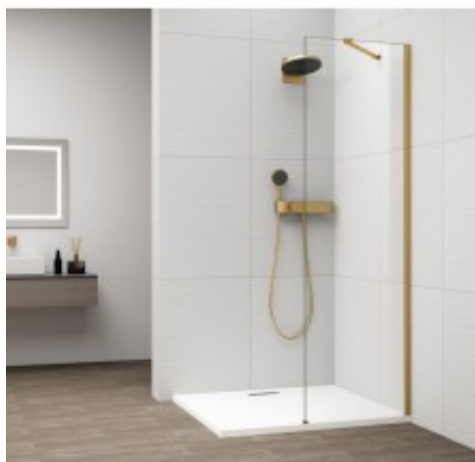

Link do produktu: <https://tomsan.pl/polysan-es1040-04-esca-gold-matt-jednoczesciowa-kabina-prysznicowa-walk-in-szklo-czyste-400-mm-p-30308.html>

## Polysan ES1040-04 Esca Gold Matt jednoczęściowa kabina prysznicowa Walk-In szkło czyste 400 mm

Cena	<b>960,50 zł</b>
Dostępność	<b>Dostępność - 7 dni</b>
Czas wysyłki	<b>do 7 dni</b>
Numer katalogowy	<b>8590913112218</b>
Kod producenta	<b>UBC_ES1040-04</b>
Kod EAN	<b>8590913112218</b>
Producent	<b>Polysan</b>

### Opis produktu

Marka	POLYSAN
Seria	ESCA
Szerokość	400 mm
Wysokość	2100 mm
Kolor profilu	Złoty mat
Kształt	Jednoczęściowa stała
Rodzaj szkła	Szkło czyste
Wykończenie szkła	Antidrop
Grubość szkła	8 mm
Zestaw nie zawiera	Wspornik do kabin
Waga / szt.	22.8000 kg
Opakowanie	2 szt.