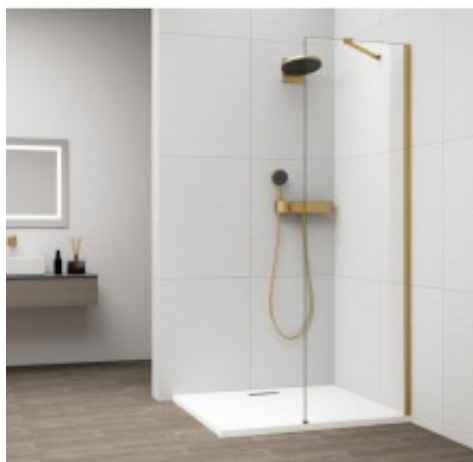

Link do produktu: <https://tomsan.pl/polysan-es1030-04-esca-gold-matt-jednoczesciowa-kabina-prysznicowa-walk-in-szklo-czyste-300-mm-p-30304.html>

## Polysan ES1030-04 Esca Gold Matt jednoczęściowa kabina prysznicowa Walk-In szkło czyste 300 mm

Cena	<b>910,30 zł</b>
Dostępność	<b>Dostępność - 7 dni</b>
Czas wysyłki	<b>do 7 dni</b>
Numer katalogowy	<b>8590913112171</b>
Kod producenta	<b>UBC_ES1030-04</b>
Kod EAN	<b>8590913112171</b>
Producent	<b>Polysan</b>

### Opis produktu

Marka	POLYSAN
Seria	ESCA
Szerokość	300 mm
Wysokość	2100 mm
Kolor profilu	Złoty mat
Kształt	Jednoczęściowa stała
Rodzaj szkła	Szkło czyste
Wykończenie szkła	Antidrop
Grubość szkła	8 mm
Zestaw nie zawiera	Wspornik do kabin
Waga / szt.	20.8000 kg
Opakowanie	2 szt.