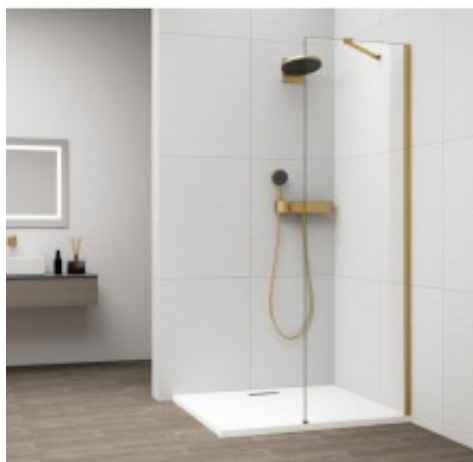

Link do produktu: <https://tomsan.pl/polysan-es1030-04-esca-gold-matt-jednoczesciowa-kabina-prysznicowa-walk-in-szklo-czyste-300-mm-p-30304.html>

## Polysan ES1030-04 Esca Gold Matt jednoczęściowa kabina prysznicowa Walk-In szkło czyste 300 mm

Cena	<b>953,70 zł</b>
Dostępność	<b>Dostępność - 7 dni</b>
Czas wysyłki	<b>do 7 dni</b>
Numer katalogowy	<b>8590913112171</b>
Kod producenta	<b>UBC_ES1030-04</b>
Kod EAN	<b>8590913112171</b>
Producent	<b>Polysan</b>

### Opis produktu

Marka	POLYSAN
Seria	ESCA
Szerokość	300 mm
Wysokość	2100 mm
Kolor profilu	Złoty mat
Kształt	Jednoczęściowa stała
Rodzaj szkła	Szkło czyste
Wykończenie szkła	Antidrop
Grubość szkła	8 mm
Zestaw nie zawiera	Wspornik do kabin
Waga / szt.	20.8000 kg
Opakowanie	2 szt.