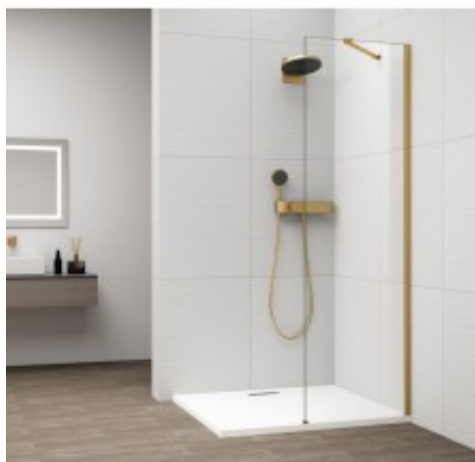

Link do produktu: <https://tomsan.pl/polysan-es1030-04-esca-gold-matt-jednoczesciowa-kabina-prysznicowa-walk-in-szklo-czyste-300-mm-p-30304.html>

Polysan ES1030-04 Esca Gold Matt jednoczęściowa kabina prysznicowa Walk-In szkło czyste 300 mm

Cena	910,30 zł
Dostępność	Dostępność - 7 dni
Czas wysyłki	do 7 dni
Numer katalogowy	8590913112171
Kod producenta	UBC_ES1030-04
Kod EAN	8590913112171
Producent	Polysan

Opis produktu

Marka	POLYSAN
Seria	ESCA
Szerokość	300 mm
Wysokość	2100 mm
Kolor profilu	Złoty mat
Kształt	Jednoczęściowa stała
Rodzaj szkła	Szkło czyste
Wykończenie szkła	Antidrop
Grubość szkła	8 mm
Zestaw nie zawiera	Wspornik do kabin
Waga / szt.	20.8000 kg
Opakowanie	2 szt.