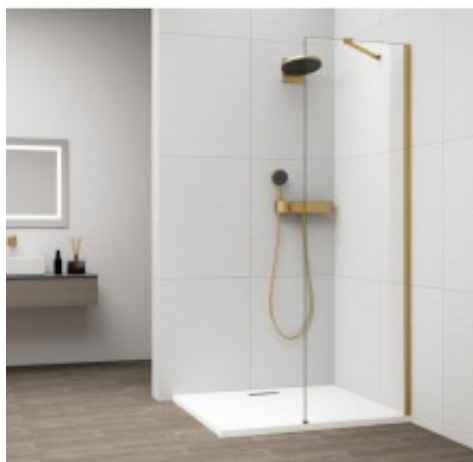

Link do produktu: <https://tomsan.pl/polysan-es1030-04-esca-gold-matt-jednoczesciowa-kabina-prysznicowa-walk-in-szklo-czyste-300-mm-p-30304.html>

Polysan ES1030-04 Esca Gold Matt jednoczęściowa kabina prysznicowa Walk-In szkło czyste 300 mm

Cena	910,30 zł
Dostępność	Dostępność - 7 dni
Czas wysyłki	do 7 dni
Numer katalogowy	8590913112171
Kod producenta	UBC_ES1030-04
Kod EAN	8590913112171
Producent	Polysan

Opis produktu

Marka	POLYSAN
Seria	ESCA
Szerokość	300 mm
Wysokość	2100 mm
Kolor profilu	Złoty mat
Kształt	Jednoczęściowa stała
Rodzaj szkła	Szkło czyste
Wykończenie szkła	Antidrop
Grubość szkła	8 mm
Zestaw nie zawiera	Wspornik do kabin
Waga / szt.	20.8000 kg
Opakowanie	2 szt.