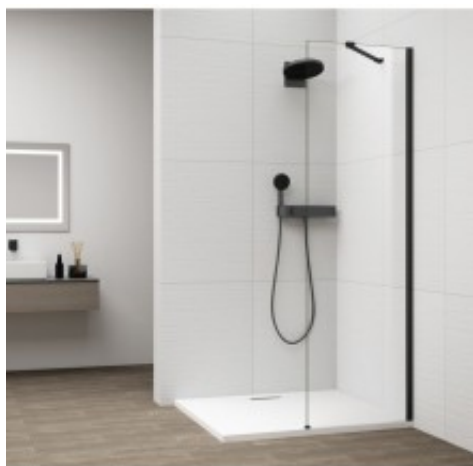

Link do produktu: <https://tomsan.pl/polysan-es1030-02-esca-black-matt-jednoczesciowa-kabina-prysznicowa-walk-in-szklo-czyste-300-mm-p-30302.html>

Polysan ES1030-02 Esca Black Matt jednoczęściowa kabina prysznicowa Walk-In szkło czyste 300 mm

Cena	847,40 zł
Dostępność	Dostępność - 7 dni
Czas wysyłki	do 7 dni
Numer katalogowy	8590913112157
Kod producenta	UBC_ES1030-02
Kod EAN	8590913112157
Producent	Polysan

Opis produktu

Marka	POLYSAN
Seria	ESCA
Szerokość	300 mm
Wysokość	2100 mm
Kolor profilu	Czarny mat
Kształt	Jednoczęściowa stała
Rodzaj szkła	Szkło czyste
Wykończenie szkła	Antidrop
Grubość szkła	8 mm
Zestaw nie zawiera	Wspornik do kabin
Waga / szt.	19.3000 kg
Opakowanie	2 szt.