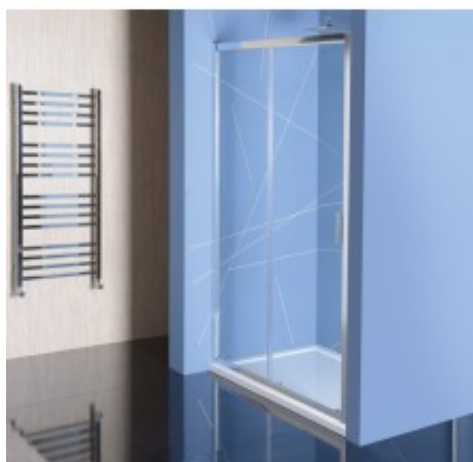

Link do produktu: <https://tomsan.pl/polysan-easy-line-drzwi-prysznicowe-1300mm-szklo-czyste-el1315-p-25052.html>

Polysan EASY LINE drzwi prysznicowe 1300mm szkło czyste EL1315

Cena	1 643,00 zł
Dostępność	Dostępność - 7 dni
Czas wysyłki	do 7 dni
Numer katalogowy	8590913844058
Kod producenta	EL1315
Kod EAN	8590913844058
Producent	Polysan

Opis produktu

Marka POLYSAN
Seria EASY LINE
Szerokość 1300 mm
Wysokość 1900 mm
Kolor profilu Chrom - Aluminium polerowane
Kształt Drzwi do wnęki
Typ otwierania Przesuwne
Kierunek otwierania Uniwersalne
Szerokość wejścia 530 mm
Rodzaj szkła Szkło czyste
Grubość szkła 6 mm
Wymiar montażowy od 1275 mm
Wymiar montażowy do 1315 mm
Właściwości Z profilami
Gwarancja 2 lata

Objaśnienia

Kierunek otwierania - uniwersalne
Uniwersalny montaż z lewym lub prawym otwieraniem drzwi.

Profilowe kabiny prysznicowe

Zaletą kabin z profilami jest szczelność. Nawet w przypadku intensywnego korzystania z prysznica, profile kabiny prysznicowej chronią łazienkę przed wyciekami wody poza kabinę. Niestety tego typu kabin nie można zastosować w projektach bezbarierowych.

Opis serii

Eleganckie kabiny prysznicowe EASY LINE to proste i praktyczne rozwiązanie do strefy prysznicowej. Do wyboru są drzwi przesuwane, składane lub obrotowe, każdy wariant jest maksymalnie oszczędny co do zaoszczędzenia miejsca w łazience. Drzwi przesuwne poruszają się na podwójnych rolkach łożyskowanych, co zapewnia bezproblemową pracę przez wiele lat. Szkło hartowane o grubości 6mm jest osadzone gładkich i płaskich profilach z polerowanego aluminium. Do mycia szkła polecamy środek czyszczący i ochronny CA-30400.
Charakterystyka kabin EASY LINE:

Kabiny półokrągłe z dwuczęściowymi, przesuwными drzwiami, wejście narożne