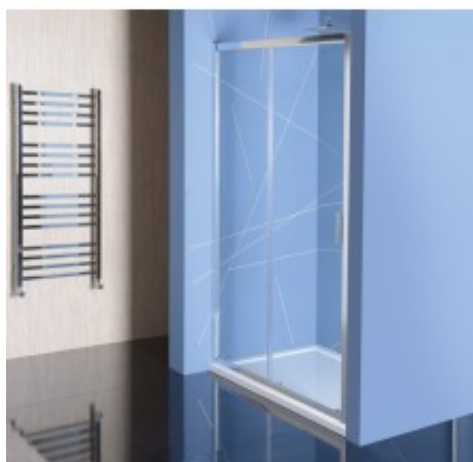

Link do produktu: <https://tomsan.pl/polysan-easy-line-drzwi-prysznicowe-1000mm-szklo-czyste-el1015-p-24763.html>

Polysan EASY LINE drzwi prysznicowe 1000mm szkło czyste EL1015

Cena	1 444,20 zł
Dostępność	Dostępny
Numer katalogowy	8590913829284
Kod producenta	EL1015
Kod EAN	8590913829284
Producent	Polysan

Opis produktu

Marka POLYSAN
Seria EASY LINE
Szerokość 1000 mm
Wysokość 1900 mm
Kolor profilu Chrom - Aluminium polerowane
Kształt Drzwi do wnęki
Typ otwierania Przesuwne
Kierunek otwierania Uniwersalne
Szerokość wejścia 400 mm
Rodzaj szkła Szkło czyste
Grubość szkła 6 mm
Wymiar montażowy od 975 mm
Wymiar montażowy do 1015 mm
Właściwości Z profilami
Gwarancja 2 lata

Objaśnienia

Kierunek otwierania - uniwersalne
Uniwersalny montaż z lewym lub prawym otwieraniem drzwi.

Profilowe kabiny prysznicowe

Zaletą kabin z profilami jest szczelność. Nawet w przypadku intensywnego korzystania z prysznica, profile kabiny prysznicowej chronią łazienkę przed wyciekami wody poza kabinę. Niestety tego typu kabin nie można zastosować w projektach bezbarierowych.

Opis serii

Eleganckie kabiny prysznicowe EASY LINE to proste i praktyczne rozwiązanie do strefy prysznicowej. Do wyboru są drzwi przesuwane, składane lub obrotowe, każdy wariant jest maksymalnie oszczędny co do zaoszczędzenia miejsca w łazience. Drzwi przesuwne poruszają się na podwójnych rolkach łożyskowanych, co zapewnia bezproblemową pracę przez wiele lat. Szkło hartowane o grubości 6mm jest oszczędzone gładkich i płaskich profilach z polerowanego aluminium. Do mycia szkła polecamy środek czyszczący i ochronny CA-30400.

Charakterystyka kabin EASY LINE:

Kabiny półokrągłe z dwuczęściowymi, przesuwными drzwiami, wejście narożne
Kabiny kwadratowe z dwuczęściowymi drzwiami przesuwными, wejście narożne
Podwójne łożyskowane rolki gwarantują bezawaryjną pracę