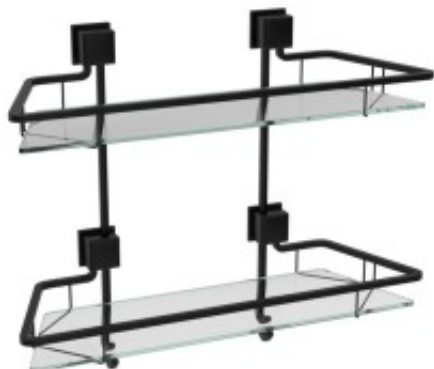

Link do produktu: <https://tomsan.pl/polka-szklana-prosta-podwojna-taurus-t138bl-czarna-barwapol-p-12125.html>

Półka szklana prosta podwójna Taurus T138BL czarna Barwapol

Cena	535,00 zł
Dostępność	Brak na magazynie
Czas wysyłki	do 3 dni
Numer katalogowy	5908313021062
Kod producenta	T138BL
Kod EAN	5908313021062
Producent	Barwapol
Wykończenie	czarny

Opis produktu

Wymiary(szer. x gł. x wys. w mm): 400 x 135 x 360

Produkty serii Taurus przeznaczone są dla najbardziej wymagających. Wykonane z dbałością o każdy detal, wszystko po to, abyście mogli cieszyć się solidnością i elegancją Polskiego wyrobu przez wiele lat.

Aksesoria łazienkowe serii Taurus, zostały wyprodukowane z litego mosiądzu pokrytego powłoką w wykończeniu czarny mat. Cechą charakterystyczną mosiężnej, wykończonej czarną powłoką serii Taurus, jest wytrzymałość i nowoczesne wzornictwo. Produkt mosiężnej serii Taurus, jest wzorem użytkowym i przemysłowym prawnie chronionym w Urzędzie Patentowym RP.