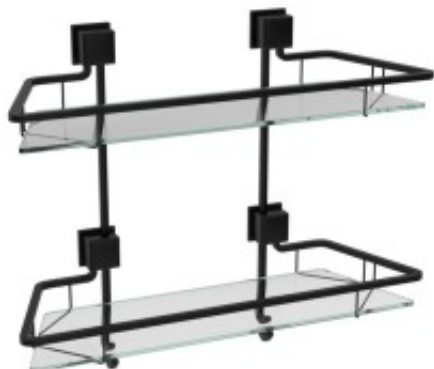

Link do produktu: <https://tomsan.pl/polka-szklana-prosta-podwojna-taurus-t138bl-czarna-barwapol-p-12125.html>

## Półka szklana prosta podwójna Taurus T138BL czarna Barwapol

Cena	<b>535,00 zł</b>
Dostępność	<b>Brak na magazynie</b>
Czas wysyłki	<b>do 3 dni</b>
Numer katalogowy	<b>5908313021062</b>
Kod producenta	<b>T138BL</b>
Kod EAN	<b>5908313021062</b>
Producent	<b>Barwapol</b>
Wykończenie	<b>czarny</b>

### Opis produktu

Wymiary(szer. x gł. x wys. w mm): 400 x 135 x 360

Produkty serii Taurus przeznaczone są dla najbardziej wymagających. Wykonane z dbałością o każdy detal, wszystko po to, abyście mogli cieszyć się solidnością i elegancją Polskiego wyrobu przez wiele lat.

Akcesoria łazienkowe serii Taurus, zostały wyprodukowane z litego mosiądzu pokrytego powłoką w wykończeniu czarny mat. Cechą charakterystyczną mosiężnej, wykończonej czarną powłoką serii Taurus, jest wytrzymałość i nowoczesne wzornictwo. Produkt mosiężnej serii Taurus, jest wzorem użytkowym i przemysłowym prawnie chronionym w Urzędzie Patentowym RP.