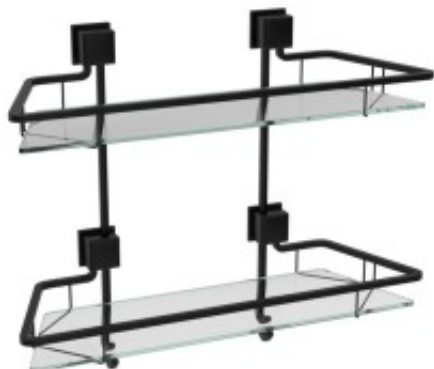

Link do produktu: <https://tomsan.pl/polka-szklana-prosta-podwojna-taurus-t138bl-czarna-barwapol-p-12125.html>

Półka szklana prosta podwójna Taurus T138BL czarna Barwapol

Cena	535,00 zł
Dostępność	Brak na magazynie
Czas wysyłki	do 3 dni
Numer katalogowy	5908313021062
Kod producenta	T138BL
Kod EAN	5908313021062
Producent	Barwapol
Wykończenie	czarny

Opis produktu

Wymiary(szer. x gł. x wys. w mm): 400 x 135 x 360

Produkty serii Taurus przeznaczone są dla najbardziej wymagających. Wykonane z dbałością o każdy detal, wszystko po to, abyście mogli cieszyć się solidnością i elegancją Polskiego wyrobu przez wiele lat.

Akcesoria łazienkowe serii Taurus, zostały wyprodukowane z lekkiego mosiądzu pokrytego powłoką w wykończeniu czarny mat. Cechą charakterystyczną mosiężnej, wykończonej czarną powłoką serii Taurus, jest wytrzymałość i nowoczesne wzornictwo. Produkt mosiężnej serii Taurus, jest wzorem użytkowym i przemysłowym prawnie chronionym w Urzędzie Patentowym RP.