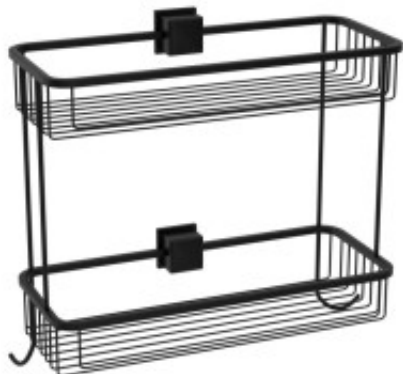

Link do produktu: <https://tomsan.pl/polka-siatkowa-prosta-podwojna-taurus-t136bl-czarna-barwapol-p-12123.html>

## Półka siatkowa prosta podwójna Taurus T136BL czarna Barwapol

Cena	<b>404,00 zł</b>
Dostępność	<b>Brak na magazynie</b>
Czas wysyłki	<b>do 3 dni</b>
Numer katalogowy	<b>5908313021048</b>
Kod producenta	<b>T136BL</b>
Kod EAN	<b>5908313021048</b>
Producent	<b>Barwapol</b>
Wykończenie	<b>czarny</b>

### Opis produktu

Wymiary(szer. x gł. x wys. w mm): 295 x 140 x 310

Produkty serii Taurus przeznaczone są dla najbardziej wymagających. Wykonane z dbałością o każdy detal, wszystko po to, abyście mogli cieszyć się solidnością i elegancją Polskiego wyrobu przez wiele lat.

Aksesoria łazienkowe serii Taurus, zostały wyprodukowane z litego mosiądzu pokrytego powłoką w wykończeniu czarny mat. Cechą charakterystyczną mosiężnej, wykończonej czarną powłoką serii Taurus, jest wytrzymałość i nowoczesne wzornictwo. Produkt mosiężnej serii Taurus, jest wzorem użytkowym i przemysłowym prawnie chronionym w Urzędzie Patentowym RP.