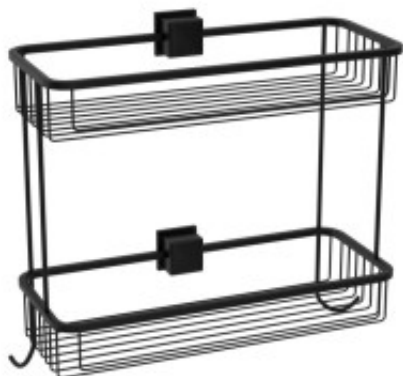

Link do produktu: <https://tomsan.pl/polka-siatkowa-prosta-podwojna-taurus-t136bl-czarna-barwapol-p-12123.html>

Półka siatkowa prosta podwójna Taurus T136BL czarna Barwapol

Cena	404,00 zł
Dostępność	Brak na magazynie
Czas wysyłki	do 3 dni
Numer katalogowy	5908313021048
Kod producenta	T136BL
Kod EAN	5908313021048
Producent	Barwapol
Wykończenie	czarny

Opis produktu

Wymiary(szer. x gł. x wys. w mm): 295 x 140 x 310

Produkty serii Taurus przeznaczone są dla najbardziej wymagających. Wykonane z dbałością o każdy detal, wszystko po to, abyście mogli cieszyć się solidnością i elegancją Polskiego wyrobu przez wiele lat.

Aksesoria łazienkowe serii Taurus, zostały wyprodukowane z litego mosiądzu pokrytego powłoką w wykończeniu czarny mat. Cechą charakterystyczną mosiężnej, wykończonej czarną powłoką serii Taurus, jest wytrzymałość i nowoczesne wzornictwo. Produkt mosiężnej serii Taurus, jest wzorem użytkowym i przemysłowym prawnie chronionym w Urzędzie Patentowym RP.