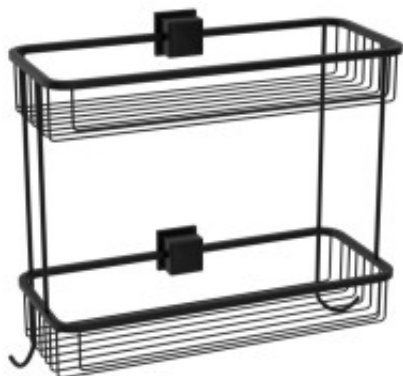

Link do produktu: <https://tomsan.pl/polka-siatkowa-prosta-podwojna-taurus-t136bl-czarna-barwapol-p-12123.html>

Półka siatkowa prosta podwójna Taurus T136BL czarna Barwapol

Cena	404,00 zł
Dostępność	Brak na magazynie
Czas wysyłki	do 3 dni
Numer katalogowy	5908313021048
Kod producenta	T136BL
Kod EAN	5908313021048
Producent	Barwapol
Wykończenie	czarny

Opis produktu

Wymiary(szer. x gł. x wys. w mm): 295 x 140 x 310

Produkty serii Taurus przeznaczone są dla najbardziej wymagających. Wykonane z dbałością o każdy detal, wszystko po to, abyście mogli cieszyć się solidnością i elegancją Polskiego wyrobu przez wiele lat.

Akcesoria łazienkowe serii Taurus, zostały wyprodukowane z litego mosiądzu pokrytego powłoką w wykończeniu czarny mat. Cechą charakterystyczną mosiężnej, wykończonej czarną powłoką serii Taurus, jest wytrzymałość i nowoczesne wzornictwo. Produkt mosiężnej serii Taurus, jest wzorem użytkowym i przemysłowym prawnie chronionym w Urzędzie Patentowym RP.