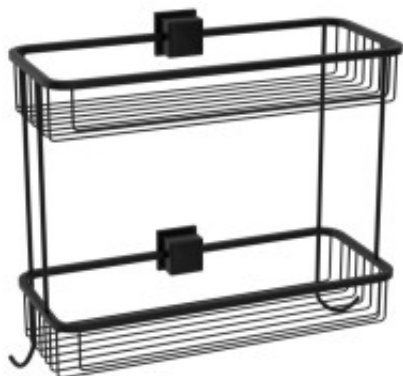

Link do produktu: <https://tomsan.pl/polka-siatkowa-prosta-podwojna-taurus-t136bl-czarna-barwapol-p-12123.html>

## Półka siatkowa prosta podwójna Taurus T136BL czarna Barwapol

Cena	<b>404,00 zł</b>
Dostępność	<b>Brak na magazynie</b>
Czas wysyłki	<b>do 3 dni</b>
Numer katalogowy	<b>5908313021048</b>
Kod producenta	<b>T136BL</b>
Kod EAN	<b>5908313021048</b>
Producent	<b>Barwapol</b>
Wykończenie	<b>czarny</b>

### Opis produktu

Wymiary(szer. x gł. x wys. w mm): 295 x 140 x 310

Produkty serii Taurus przeznaczone są dla najbardziej wymagających. Wykonane z dbałością o każdy detal, wszystko po to, abyście mogli cieszyć się solidnością i elegancją Polskiego wyrobu przez wiele lat.

Aksesoria łazienkowe serii Taurus, zostały wyprodukowane z litego mosiądzu pokrytego powłoką w wykończeniu czarny mat. Cechą charakterystyczną mosiężnej, wykończonej czarną powłoką serii Taurus, jest wytrzymałość i nowoczesne wzornictwo. Produkt mosiężnej serii Taurus, jest wzorem użytkowym i przemysłowym prawnie chronionym w Urzędzie Patentowym RP.