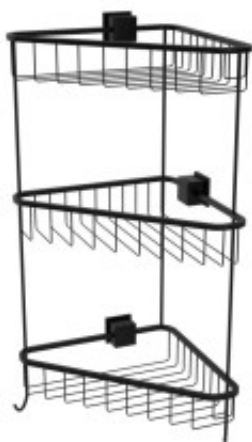

Link do produktu: <https://tomsan.pl/polka-siatkowa-narozna-potrójna-aurus-t158bl-czarna-barwapol-p-12141.html>

Półka siatkowa narożna potrójna Taurus T158BL czarna Barwapol

Cena	504,00 zł
Dostępność	Mała ilość
Czas wysyłki	do 3 dni
Numer katalogowy	5908313021956
Kod producenta	T158BL
Kod EAN	5908313021956
Producent	Barwapol
Wykończenie	czarny

Opis produktu

Wymiary(szer. x gł. x wys. w mm): 180 x 180 x 500

Produkty serii Taurus przeznaczone są dla najbardziej wymagających. Wykonane z dbałością o każdy detal, wszystko po to, abyście mogli cieszyć się solidnością i elegancją Polskiego wyrobu przez wiele lat.

Aksesoria łazienkowe serii Taurus, zostały wyprodukowane z litego mosiądzu pokrytego powłoką w wykończeniu czarny mat. Cechą charakterystyczną mosiężnej, wykończonej czarną powłoką serii Taurus, jest wytrzymałość i nowoczesne wzornictwo. Produkt mosiężnej serii Taurus, jest wzorem użytkowym i przemysłowym prawnie chronionym w Urzędzie Patentowym RP.