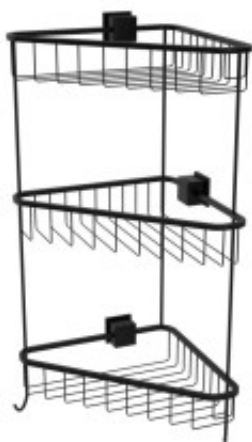

Link do produktu: <https://tomsan.pl/polka-siatkowa-narozna-potrójna-aurus-t158bl-czarna-barwapol-p-12141.html>

## Półka siatkowa narożna potrójna Taurus T158BL czarna Barwapol

Cena	<b>504,00 zł</b>
Dostępność	<b>Mała ilość</b>
Czas wysyłki	<b>do 3 dni</b>
Numer katalogowy	<b>5908313021956</b>
Kod producenta	<b>T158BL</b>
Kod EAN	<b>5908313021956</b>
Producent	<b>Barwapol</b>
Wykończenie	<b>czarny</b>

### Opis produktu

Wymiary(szer. x gł. x wys. w mm): 180 x 180 x 500

Produkty serii Taurus przeznaczone są dla najbardziej wymagających. Wykonane z dbałością o każdy detal, wszystko po to, abyście mogli cieszyć się solidnością i elegancją Polskiego wyrobu przez wiele lat.

Aksesoria łazienkowe serii Taurus, zostały wyprodukowane z litego mosiądzu pokrytego powłoką w wykończeniu czarny mat. Cechą charakterystyczną mosiężnej, wykończonej czarną powłoką serii Taurus, jest wytrzymałość i nowoczesne wzornictwo. Produkt mosiężnej serii Taurus, jest wzorem użytkowym i przemysłowym prawnie chronionym w Urzędzie Patentowym RP.