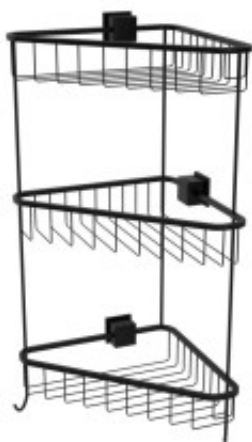

Link do produktu: <https://tomsan.pl/polka-siatkowa-narozna-potrójna-taurus-t158bl-czarna-barwapol-p-12141.html>

## Półka siatkowa narożna potrójna Taurus T158BL czarna Barwapol

Cena	<b>504,00 zł</b>
Dostępność	<b>Mała ilość</b>
Czas wysyłki	<b>do 3 dni</b>
Numer katalogowy	<b>5908313021956</b>
Kod producenta	<b>T158BL</b>
Kod EAN	<b>5908313021956</b>
Producent	<b>Barwapol</b>
Wykończenie	<b>czarny</b>

### Opis produktu

Wymiary(szer. x gł. x wys. w mm): 180 x 180 x 500

Produkty serii Taurus przeznaczone są dla najbardziej wymagających. Wykonane z dbałością o każdy detal, wszystko po to, abyście mogli cieszyć się solidnością i elegancją Polskiego wyrobu przez wiele lat.

Aksesoria łazienkowe serii Taurus, zostały wyprodukowane z litego mosiądzu pokrytego powłoką w wykończeniu czarny mat. Cechą charakterystyczną mosiężnej, wykończonej czarną powłoką serii Taurus, jest wytrzymałość i nowoczesne wzornictwo. Produkt mosiężnej serii Taurus, jest wzorem użytkowym i przemysłowym prawnie chronionym w Urzędzie Patentowym RP.