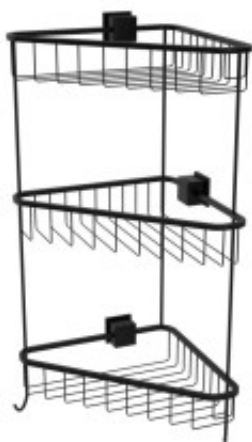

Link do produktu: <https://tomsan.pl/polka-siatkowa-narozna-potrójna-taurus-t158bl-czarna-barwapol-p-12141.html>

## Półka siatkowa narożna potrójna Taurus T158BL czarna Barwapol

Cena	<b>504,00 zł</b>
Dostępność	<b>Mała ilość</b>
Czas wysyłki	<b>do 3 dni</b>
Numer katalogowy	<b>5908313021956</b>
Kod producenta	<b>T158BL</b>
Kod EAN	<b>5908313021956</b>
Producent	<b>Barwapol</b>
Wykończenie	<b>czarny</b>

### Opis produktu

Wymiary(szer. x gł. x wys. w mm): 180 x 180 x 500

Produkty serii Taurus przeznaczone są dla najbardziej wymagających. Wykonane z dbałością o każdy detal, wszystko po to, abyście mogli cieszyć się solidnością i elegancją Polskiego wyrobu przez wiele lat.

Akcesoria łazienkowe serii Taurus, zostały wyprodukowane z litego mosiądzu pokrytego powłoką w wykończeniu czarny mat. Cechą charakterystyczną mosiężnej, wykończonej czarną powłoką serii Taurus, jest wytrzymałość i nowoczesne wzornictwo. Produkt mosiężnej serii Taurus, jest wzorem użytkowym i przemysłowym prawnie chronionym w Urzędzie Patentowym RP.