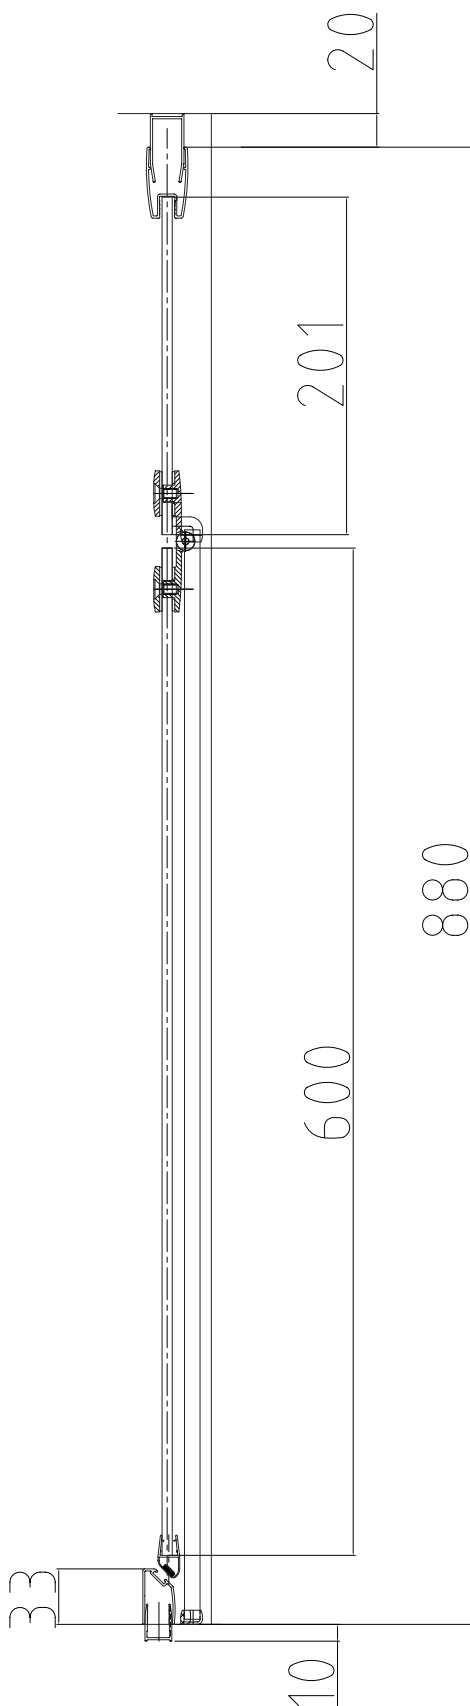

Manhattan ADP10X

PL Rysunek techniczny
EN Technical drawing
DE Technisches zeichen
RU Технический чертеж

OMNIRE

Enjoy home, every day.

* 5 9 0 1 8 6 7 7 5 4 0 5 *