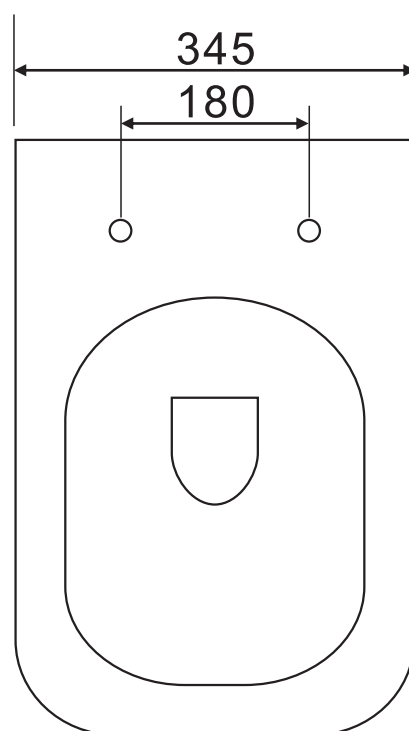

Fontana MW

PL Rysunek techniczny
EN Technical drawing
DE Technisches zeichen
RU Технический чертёж

Enjoy home, every day.

* 5 9 0 2 5 3 9 8 2 4 4 0 7 *