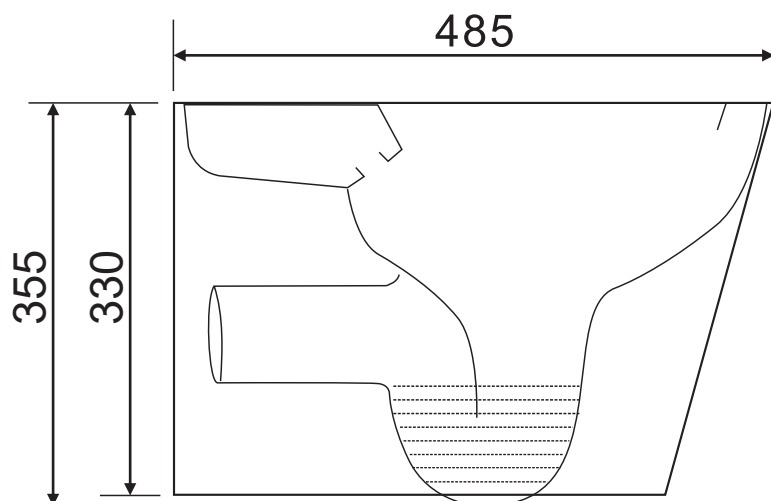

Fontana MW

PL Rysunek techniczny
EN Technical drawing
DE Technisches zeichen
RU Технический чертёж

Enjoy home, every day.

* 5 9 0 2 5 3 9 8 2 4 4 0 7 *