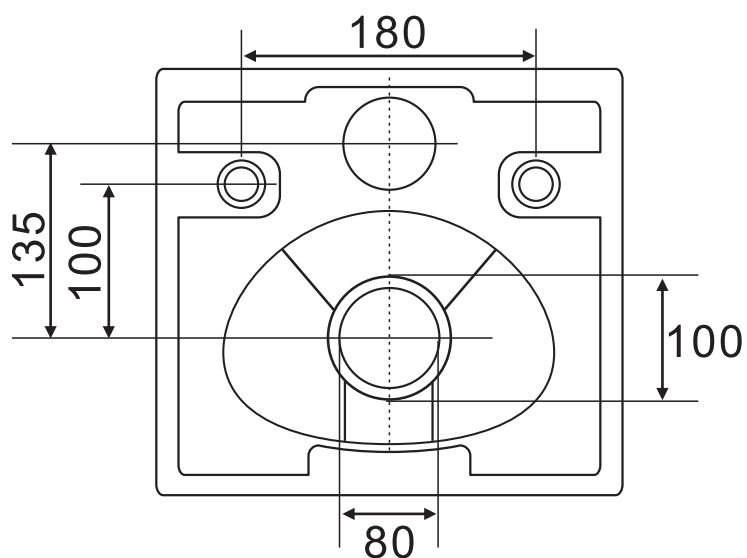

Fontana MW

PL Rysunek techniczny
EN Technical drawing
DE Technisches zeichen
RU Технический чертёж

Enjoy home, every day.

* 5 9 0 2 5 3 9 8 2 4 4 0 7 *