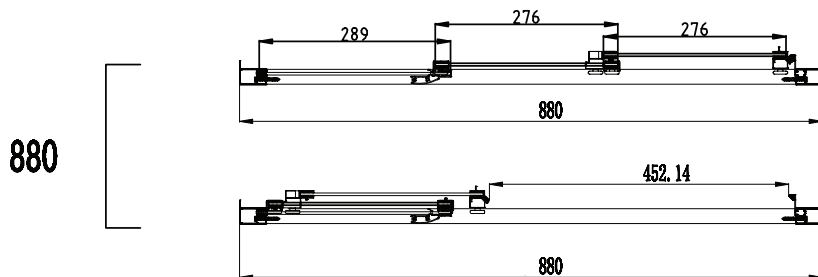

# Bronx S-20A3 90

PL Rysunek techniczny  
EN Technical drawing  
DE Technisches Zeichen  
RU Технический чертёж

Enjoy home, every day.

\* 5 9 0 1 8 6 7 7 0 0 3 5 \*