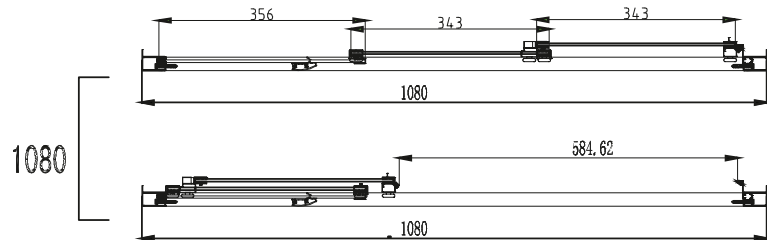

Bronx S-20A3 110

PL Rysunek techniczny
EN Technical drawing
DE Technisches Zeichen
RU Технический чертёж

OMNIRES

Enjoy home, every day.

* 5 9 0 1 8 6 7 7 1 7 8 0 *