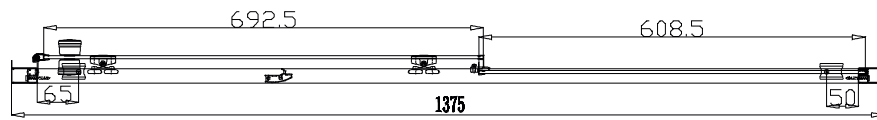

Bronx S-2050 140

PL Rysunek techniczny
EN Technical drawing
DE Technisches zeichen
RU Технический чертёж

OMNIRE

Enjoy home, every day.

* 5 9 0 1 8 6 7 7 0 0 1 1 *