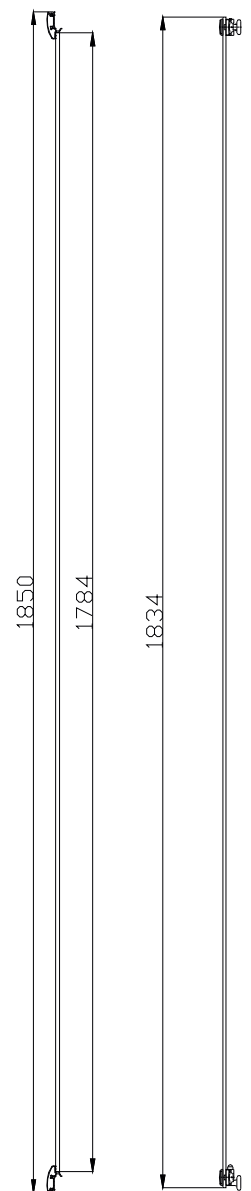

Bronx S-2050 140

PL Rysunek techniczny
EN Technical drawing
DE Technisches zeichen
RU Технический чертёж

OMNIRE

Enjoy home, every day.

* 5 9 0 1 8 6 7 7 0 0 1 1 *