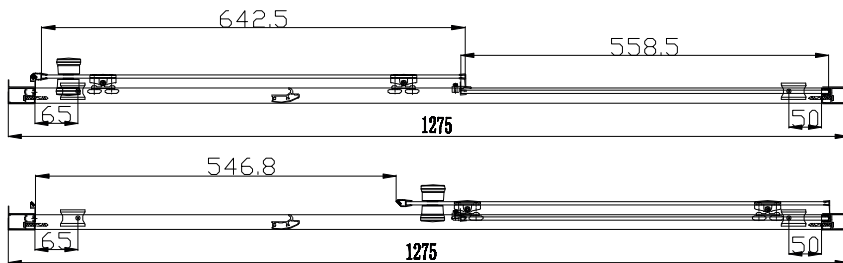

Bronx S-2050 130

PL Rysunek techniczny
EN Technical drawing
DE Technisches zeichen
RU Технический чертёж

OMNIRE

Enjoy home, every day.

* 5 9 0 1 8 6 7 7 0 0 4 *