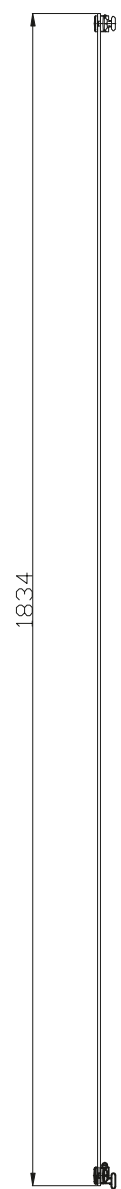

Bronx S2050 110

PL Rysunek techniczny
EN Technical drawing
DE Technisches Zeichen
RU Технический чертёж

OMNIRE

Enjoy home, every day.

* 5 9 0 8 2 2 3 7 8 9 9 8 4 *