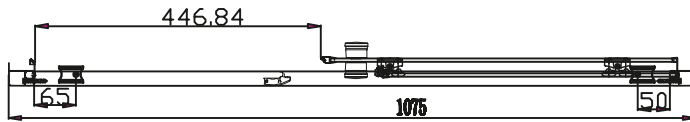

Bronx S2050 110

PL Rysunek techniczny
EN Technical drawing
DE Technisches Zeichen
RU Технический чертёж

OMNIRE

Enjoy home, every day.

* 5 9 0 8 2 2 3 7 8 9 9 8 4 *