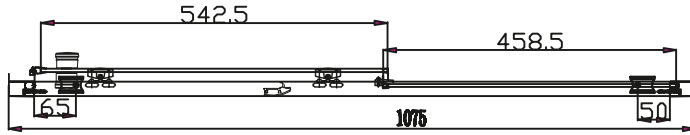

Bronx S2050 110

PL Rysunek techniczny
EN Technical drawing
DE Technisches Zeichen
RU Технический чертёж

OMNIRE

Enjoy home, every day.

* 5 9 0 8 2 2 3 7 8 9 9 8 4 *