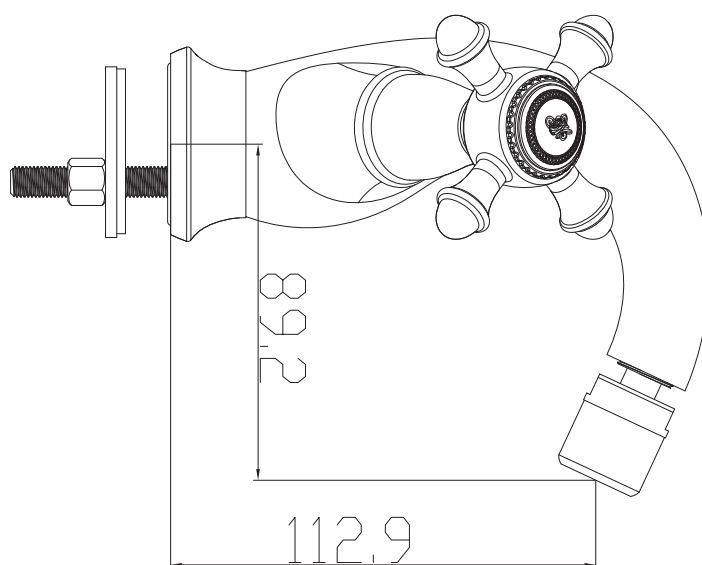

Retro RE7220

PL Rysunek techniczny
EN Technical drawing
DE Technisches zeichen
RU Технический чертёж

OMNIRE

Enjoy home, every day.

* 5 9 0 1 8 6 7 7 9 6 0 1 *