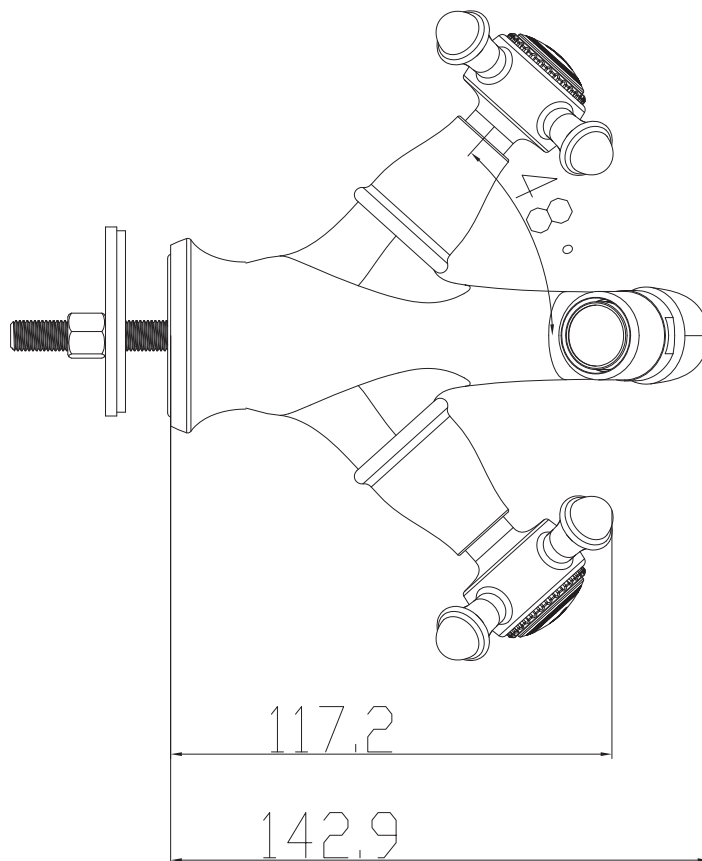

Retro RE7220

PL Rysunek techniczny
EN Technical drawing
DE Technisches zeichen
RU Технический чертёж

OMNIRE

Enjoy home, every day.

* 5 9 0 1 8 6 7 7 9 6 0 1 *