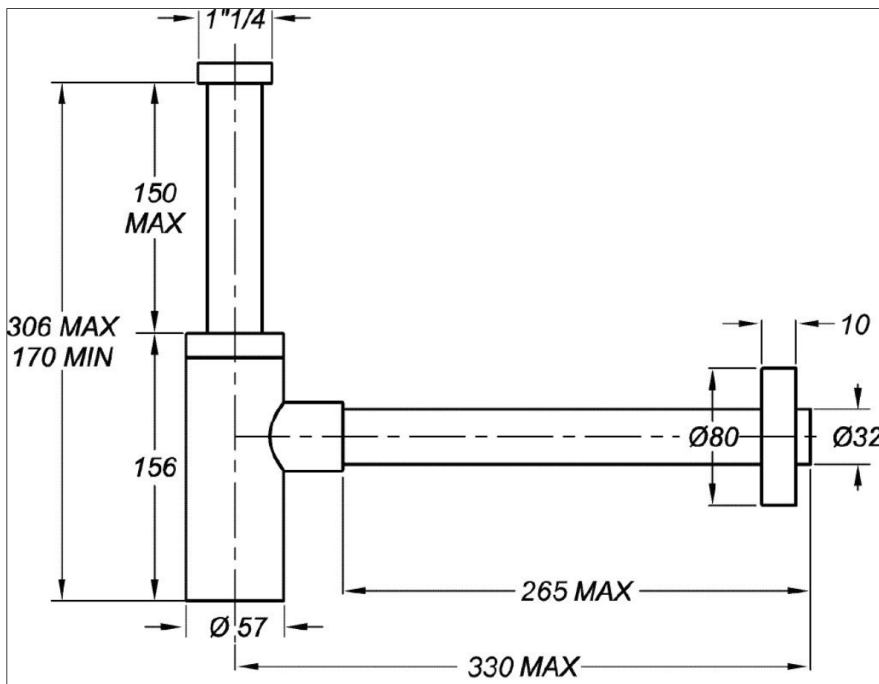

Karta produktu

Syfon AquaSu Design umywalkowy, biały

Opis

Syfon umywalkowy AquaSu Design

- metalowy/ gardziel z tworzywa
- Kolor: biały
- Przyjazny montaż dzięki montażowi na wcisk zarówno rury nurkowej jak i ściennej
- Odpływ wraz z rurą Ø 32 x ok. 300 mm
- Nadaje się do każdej umywalki
- Elegancki Look – także pod umywalką
- Typ: 1 1/4" x Ø 32 mm

Nr art.: 22623 3

Karta produktu

Syfon AquaSu Design umywalkowy, biały

Dane techniczne

Wymiary	
Wysokość:	075 mm
Szerokość:	105 mm
Głębokość:	380 mm
Waga:	697 g

Cecha:

Nr art

EAN

J.op.

Opakowanie

Materiał

Kolor

Opis

22623 3

4006596226233

1