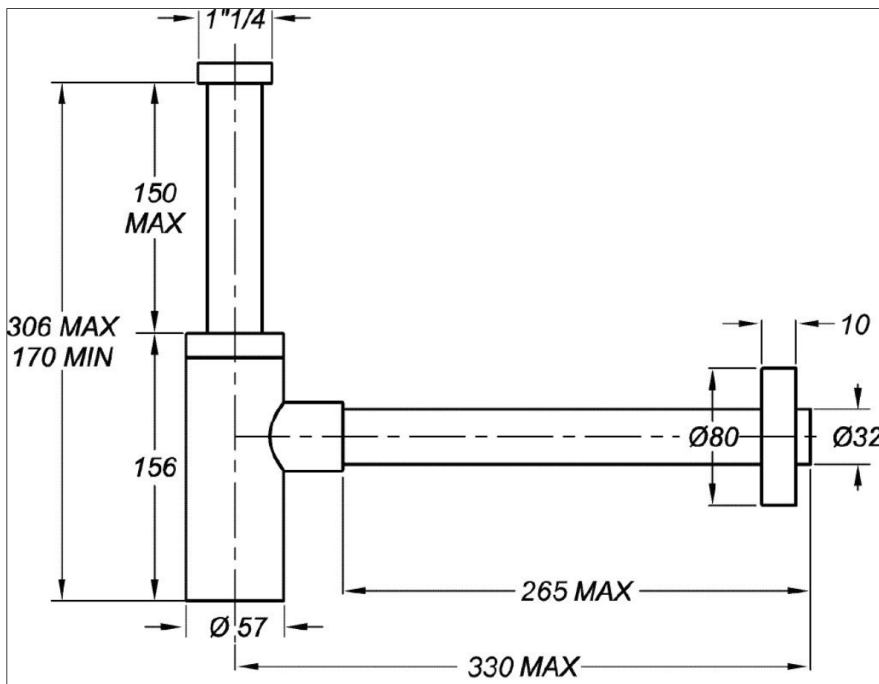

Karta produktu

Syfon AquaSu Design umywalkowy, czarny mat

Opis

Syfon umywalkowy AquaSu Design

- metalowy/ gardziel z tworzywa
- Kolor: czarny mat
- Przyjazny montaż dzięki montażowi na wcisk zarówno rury nurkowej jak i ściennej
- Odpływ wraz z rurą Ø 32 x ok. 300 mm
- Nadaje się do każdej umywalki
- Elegancki Look – także pod umywalką
- Typ: 1 1/4" x Ø 32 mm

Nr art.: **22622 6**

4 006596 226226

Karta produktu

Syfon AquaSu Design umywalkowy, czarny mat

Dane techniczne

Wymiary

Wysokość:	075 mm
Szerokość:	105 mm
Głębokość:	380 mm
Waga:	697 g

Cecha: