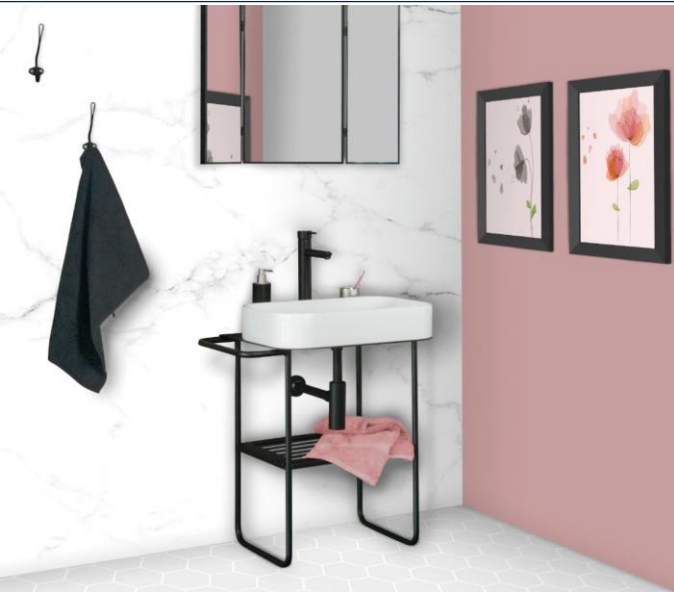

Karta produktu

Syfon AquaSu Design umywalkowy, czarny mat

Opis

Syfon umywalkowy AquaSu Design

- metalowy/ gardziel z tworzywa
- Kolor: czarny mat
- Przyjazny montaż dzięki montażowi na wcisk zarówno rury nurkowej jak i ściennej
- Odpływ wraz z rurą Ø 32 x ok. 300 mm
- Nadaje się do każdej umywalki
- Elegancki Look – także pod umywalką
- Typ: 1 1/4" x Ø 32 mm

Nr art.: **22622 6**

4 006596 226226

Karta produktu

Syfon AquaSu Design umywalkowy, czarny mat

Dane techniczne

Wymiary

Wysokość:	075 mm
Szerokość:	105 mm
Głębokość:	380 mm
Waga:	697 g

Cecha: