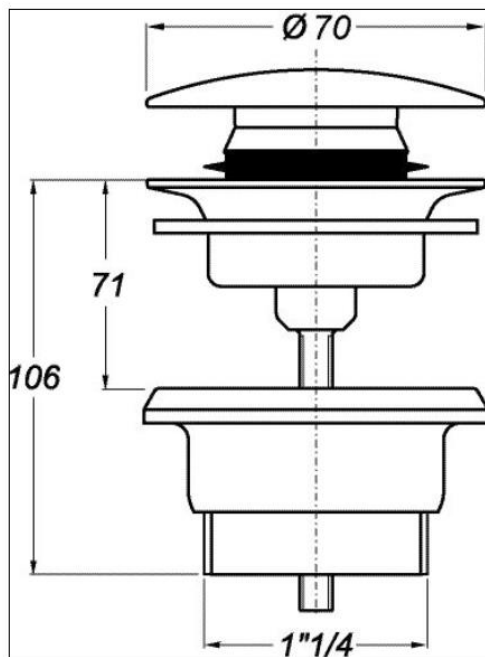

- Typ: 1 1/4" AG x Ø 62 mm

Nr art.: **22626 4**

Karta produktu

Klik-klak AquaSu Design

Do umywalek i bidetów, biały

Dane techniczne

Wymiary

Długość/ Głębokość	70 mm
Szerokość	70 mm
Wysokość	100 mm
Waga:	265 g