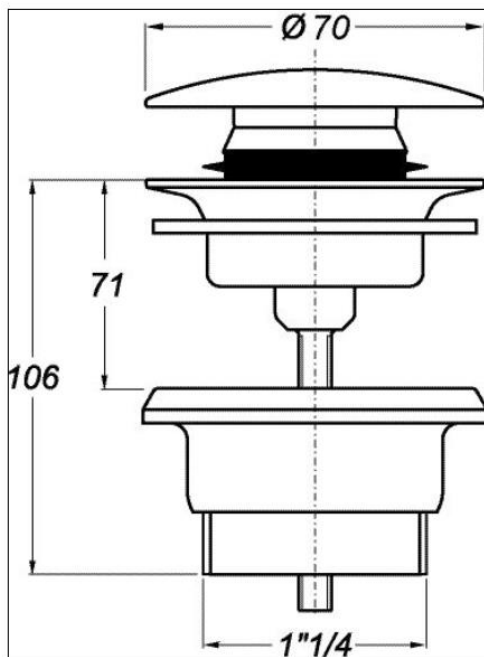

- Typ: 1 1/4" AG x Ø 62 mm

Nr art.: **22625 7**

Karta produktu

Klik-klak AquaSu Design

Do umywalek i bidetów, czarny

Dane techniczne

Wymiary	
Długość/ Głębokość	70 mm
Szerokość	70 mm
Wysokość	100 mm
Waga:	265 g