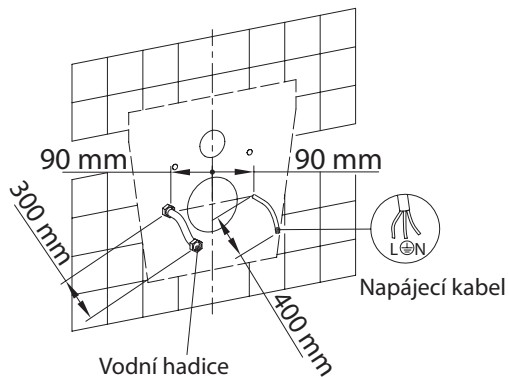

Spojka

- Před instalací se ujistěte, že přívodní hadice a napájecí kabel jsou umístěny v prostoru instalace toalety

B5

B6

B7

B8

B9

B10