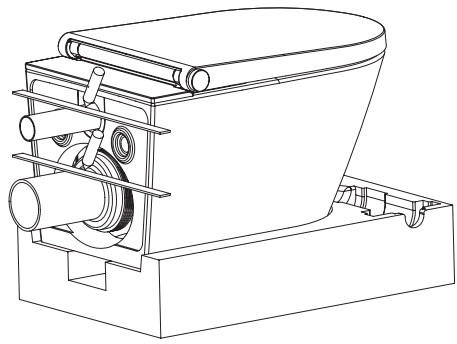

Spojka

- Před instalací se ujistěte, že přívodní hadice a napájecí kabel jsou umístěny v prostoru instalace toalety

B5

B6

B7

B8

B9

B10