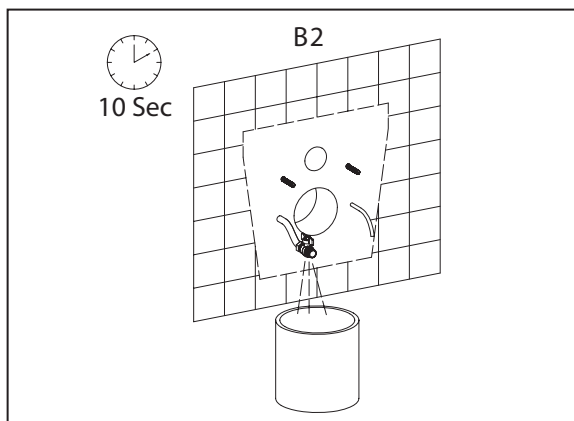

Instalace A

- Před instalací se ujistěte, že rohový ventil a napájecí zdroj jsou v prostoru instalace toalety

A23

A24

A25

Instalace B

NEBEZPEČÍ

Tyto operace by měl provádět kvalifikovaný servisní personál.

Spojka

- Před instalací se ujistěte, že přívodní hadice a napájecí kabel jsou umístěny v prostoru instalace toalety

B5

B6

B7

B8

B9

B10