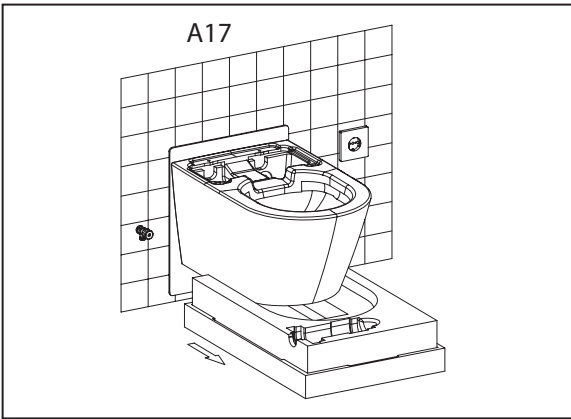

Instalace A

- Před instalací se ujistěte, že rohový ventil a napájecí zdroj jsou v prostoru instalace toalety

A23

A24

A25

Instalace B

NEBEZPEČÍ

Tyto operace by měl provádět kvalifikovaný servisní personál.