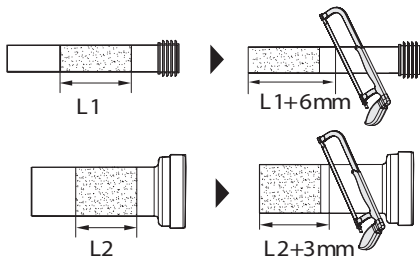

Spojka

- Před instalací se ujistěte, že přívodní hadice a napájecí kabel jsou umístěny v prostoru instalace toalety

B5

B6

B7

B8

B9

B10