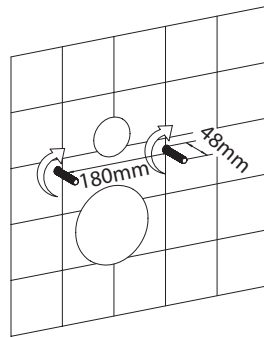

Spojka

- Před instalací se ujistěte, že přívodní hadice a napájecí kabel jsou umístěny v prostoru instalace toalety

B5

B6

B7

B8

B9

B10