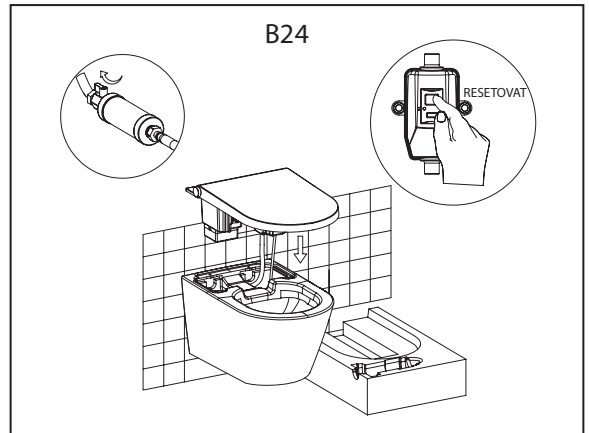

Instalace A

- Před instalací se ujistěte, že rohový ventil a napájecí zdroj jsou v prostoru instalace toalety

A23

A24

A25

Instalace B

NEBEZPEČÍ

Tyto operace by měl provádět kvalifikovaný servisní personál.

Spojka

- Před instalací se ujistěte, že přívodní hadice a napájecí kabel jsou umístěny v prostoru instalace toalety

B5

B6

B7

B8

B9

B10

B11

B12

Instalace dálkového ovládání

Doporučená oblast instalace

A1

A2

A3

Touto stranou nahoru