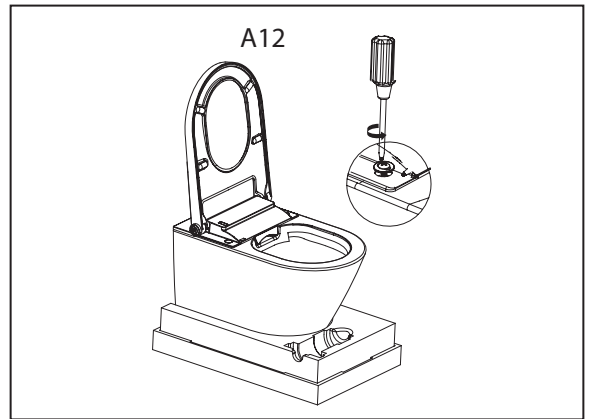

Instalace A

- Před instalací se ujistěte, že rohový ventil a napájecí zdroj jsou v prostoru instalace toalety

A23

A24

A25

Instalace B

NEBEZPEČÍ

Tyto operace by měl provádět kvalifikovaný servisní personál.

Spojka

- Před instalací se ujistěte, že přívodní hadice a napájecí kabel jsou umístěny v prostoru instalace toalety

B5

B6

B7

B8

B9

B10