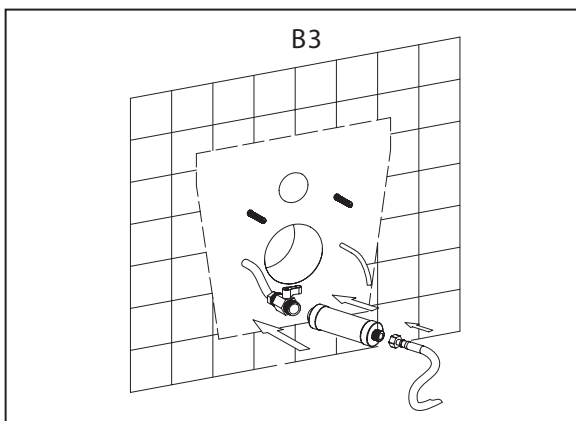

Instalace A

- Před instalací se ujistěte, že rohový ventil a napájecí zdroj jsou v prostoru instalace toalety

A23

A24

A25

Instalace B

NEBEZPEČÍ

Tyto operace by měl provádět kvalifikovaný servisní personál.

Spojka

- Před instalací se ujistěte, že přívodní hadice a napájecí kabel jsou umístěny v prostoru instalace toalety

B5

B6

B7

B8

B9

B10