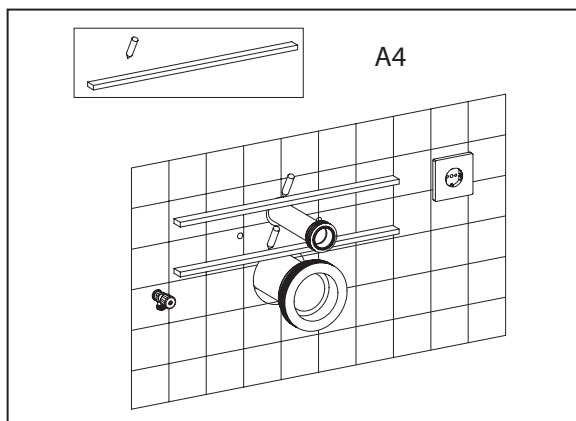

Instalace A

- Před instalací se ujistěte, že rohový ventil a napájecí zdroj jsou v prostoru instalace toalety