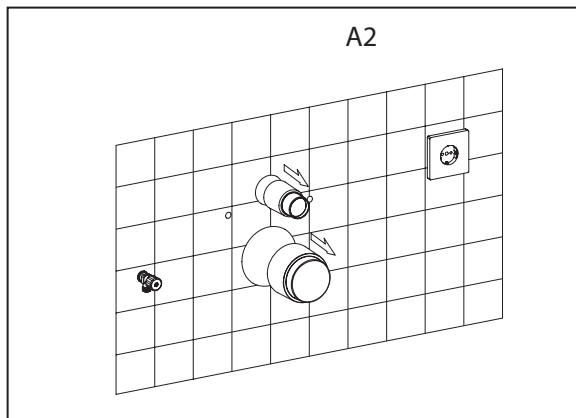

Instalace A

- Před instalací se ujistěte, že rohový ventil a napájecí zdroj jsou v prostoru instalace toalety