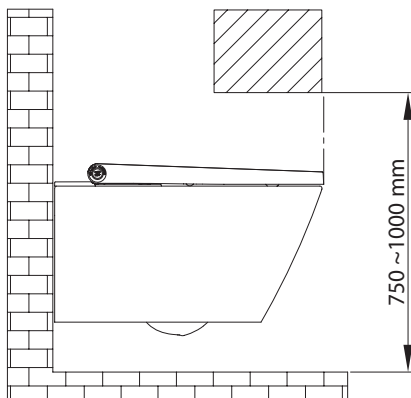

Spojka

- Před instalací se ujistěte, že přívodní hadice a napájecí kabel jsou umístěny v prostoru instalace toalety

B5

B6

B7

B8

B9

B10

B11

B12

Instalace dálkového ovládání

Doporučená oblast instalace

A1

A2

A3

Touto stranou nahoru