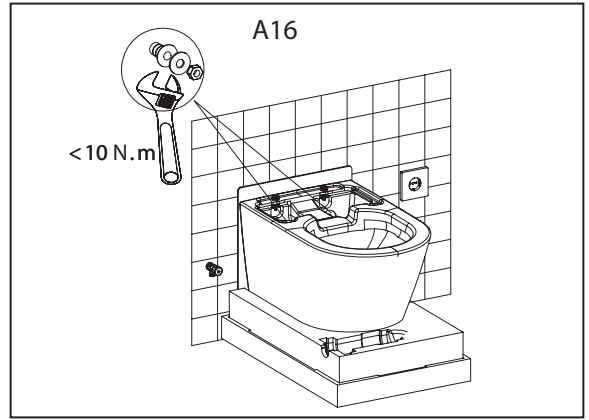

odizolovač drátů

akuvrtka

vrták o průměru 6 mm

pilka na kov

pravítko

vodováha

UPOZORNĚNÍ

Obrázky v návodu jsou pouze orientační. V závislosti na skutečném produktu.

Instalace A

- Před instalací se ujistěte, že rohový ventil a napájecí zdroj jsou v prostoru instalace toalety

A23

A24

A25

Instalace B

NEBEZPEČÍ

Tyto operace by měl provádět kvalifikovaný servisní personál.