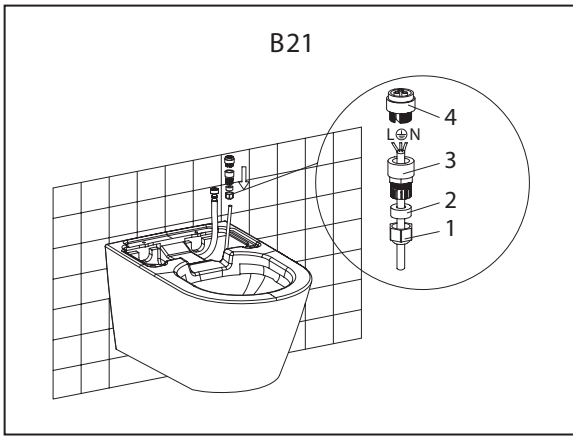

Instalace A

- Před instalací se ujistěte, že rohový ventil a napájecí zdroj jsou v prostoru instalace toalety

A23

A24

A25

Instalace B

NEBEZPEČÍ

Tyto operace by měl provádět kvalifikovaný servisní personál.

Spojka

- Před instalací se ujistěte, že přívodní hadice a napájecí kabel jsou umístěny v prostoru instalace toalety

B5

B6

B7

B8

B9

B10

B11

B12

Instalace dálkového ovládání

Doporučená oblast instalace

A1

A2

A3

Touto stranou nahoru