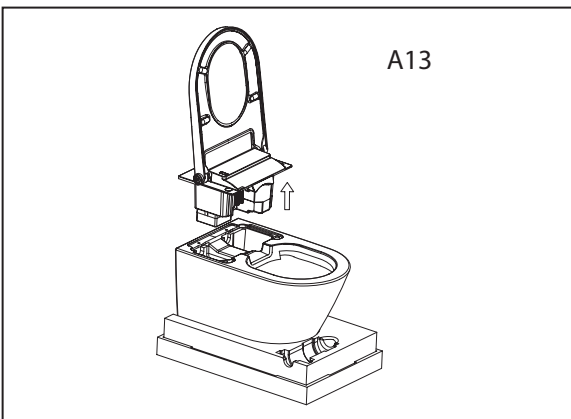

Instalace A

- Před instalací se ujistěte, že rohový ventil a napájecí zdroj jsou v prostoru instalace toalety

A23

A24

A25

Instalace B

NEBEZPEČÍ

Tyto operace by měl provádět kvalifikovaný servisní personál.