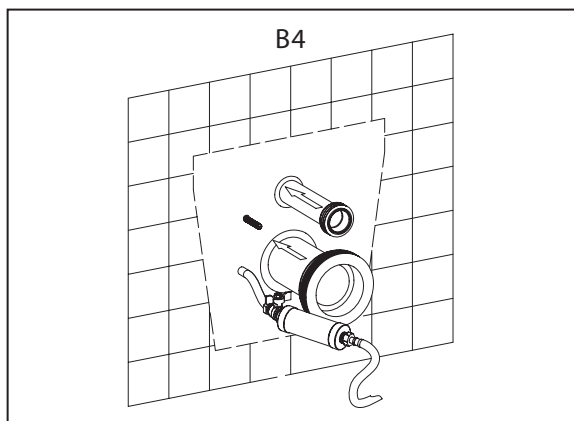

Instalace A

- Před instalací se ujistěte, že rohový ventil a napájecí zdroj jsou v prostoru instalace toalety

A23

A24

A25

Instalace B

NEBEZPEČÍ

Tyto operace by měl provádět kvalifikovaný servisní personál.

Spojka

- Před instalací se ujistěte, že přívodní hadice a napájecí kabel jsou umístěny v prostoru instalace toalety

B5

B6

B7

B8

B9

B10