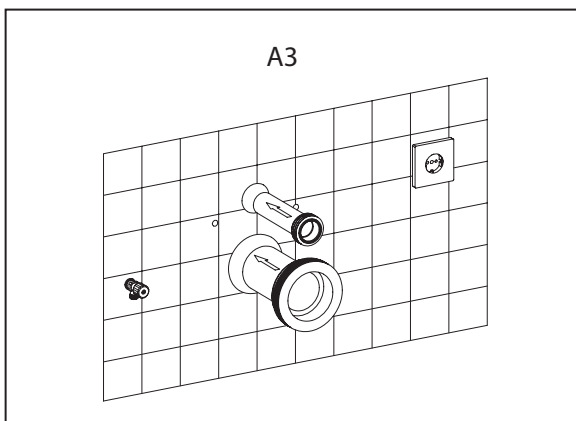

Instalace A

- Před instalací se ujistěte, že rohový ventil a napájecí zdroj jsou v prostoru instalace toalety

A23

A24

A25

Instalace B

NEBEZPEČÍ

Tyto operace by měl provádět kvalifikovaný servisní personál.