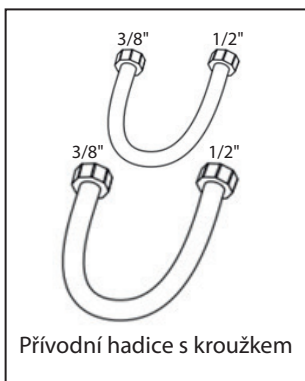

Dálkový ovladač
(bez baterií)

Držák

Instalace filtru

Instalace omezovače splachování

OZNÁMENÍ

Pokud je objem vody ve splachovací nádržce příliš velký, je nutné nainstalovat omezovač splachování.

Pokud po instalaci omezovače nelze mísu dobře umýt, odřízněte prosím jeden nebo více zubů omezovače.