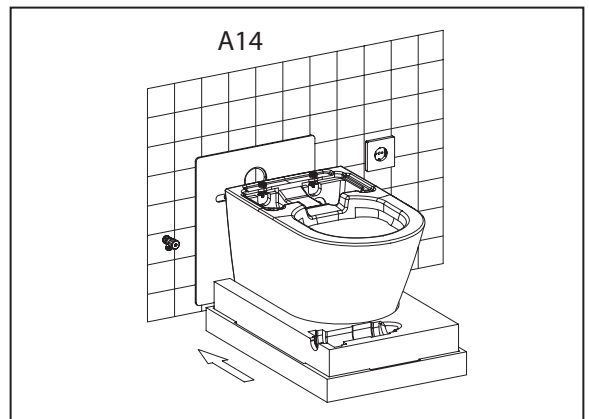

Instalace A

- Před instalací se ujistěte, že rohový ventil a napájecí zdroj jsou v prostoru instalace toalety

A23

A24

A25

Instalace B

NEBEZPEČÍ

Tyto operace by měl provádět kvalifikovaný servisní personál.