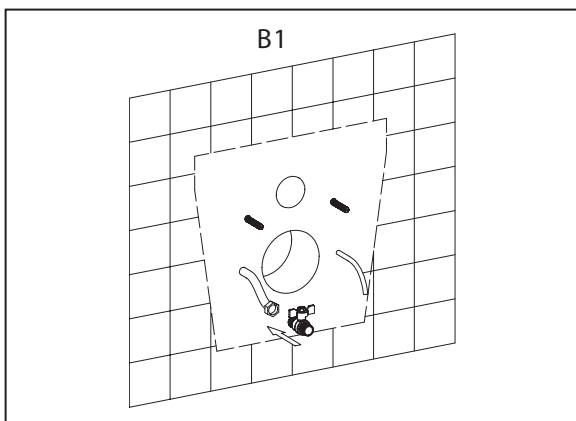

Instalace A

- Před instalací se ujistěte, že rohový ventil a napájecí zdroj jsou v prostoru instalace toalety

A23

A24

A25

Instalace B

NEBEZPEČÍ

Tyto operace by měl provádět kvalifikovaný servisní personál.

Spojka

- Před instalací se ujistěte, že přívodní hadice a napájecí kabel jsou umístěny v prostoru instalace toalety

B5

B6

B7

B8

B9

B10