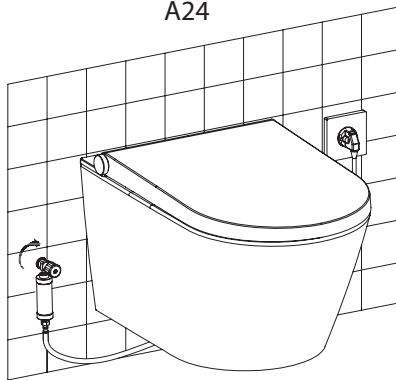

Instalace A

- Před instalací se ujistěte, že rohový ventil a napájecí zdroj jsou v prostoru instalace toalety

A23

A24

A25

Instalace B

NEBEZPEČÍ

Tyto operace by měl provádět kvalifikovaný servisní personál.

Spojka

- Před instalací se ujistěte, že přívodní hadice a napájecí kabel jsou umístěny v prostoru instalace toalety

B5

B6

B7

B8

B9

B10