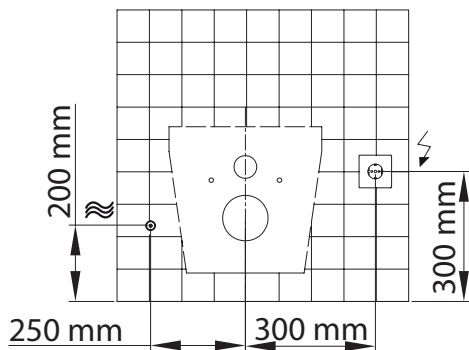

Instalace A

- Před instalací se ujistěte, že rohový ventil a napájecí zdroj jsou v prostoru instalace toalety