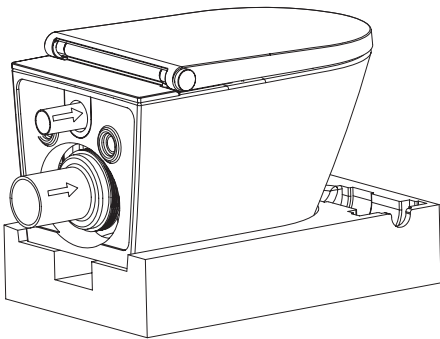

Spojka

- Před instalací se ujistěte, že přívodní hadice a napájecí kabel jsou umístěny v prostoru instalace toalety

B5

B6

B7

B8

B9

B10