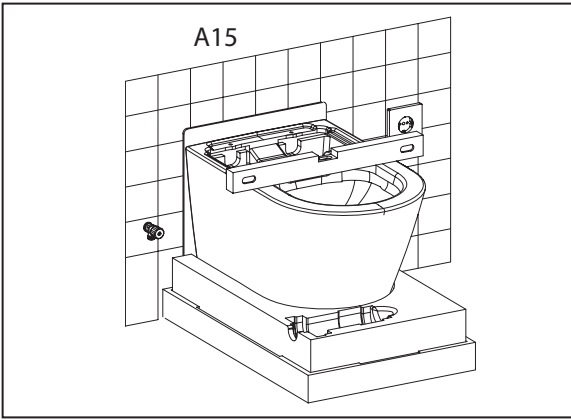

Instalace A

- Před instalací se ujistěte, že rohový ventil a napájecí zdroj jsou v prostoru instalace toalety

A23

A24

A25

Instalace B

NEBEZPEČÍ

Tyto operace by měl provádět kvalifikovaný servisní personál.