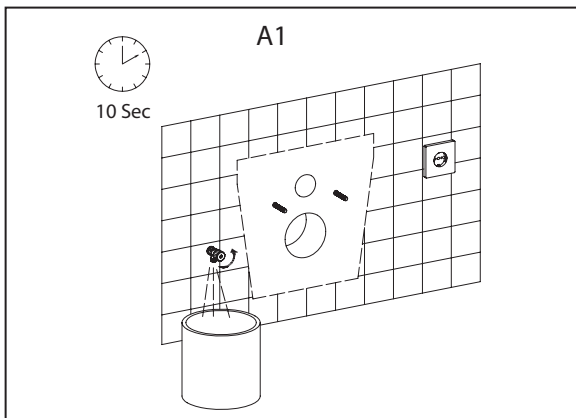

Instalace A

- Před instalací se ujistěte, že rohový ventil a napájecí zdroj jsou v prostoru instalace toalety