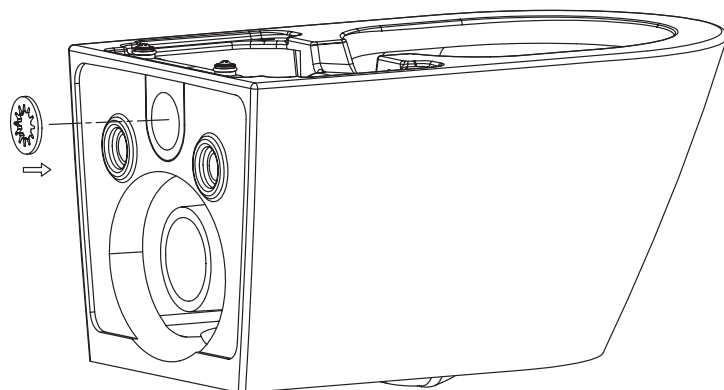

Dálkový ovladač
(bez baterií)

Držák

Instalace filtru

Instalace omezovače splachování

OZNÁMENÍ

Pokud je objem vody ve splachovací nádržce příliš velký, je nutné nainstalovat omezovač splachování.

Pokud po instalaci omezovače nelze mísu dobře umýt, odřízněte prosím jeden nebo více zubů omezovače.