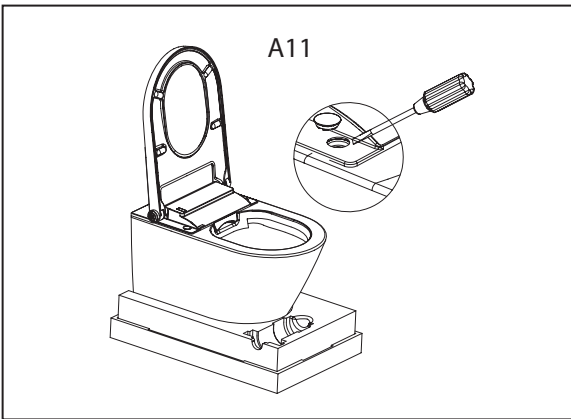

Instalace A

- Před instalací se ujistěte, že rohový ventil a napájecí zdroj jsou v prostoru instalace toalety

A23

A24

A25

Instalace B

NEBEZPEČÍ

Tyto operace by měl provádět kvalifikovaný servisní personál.