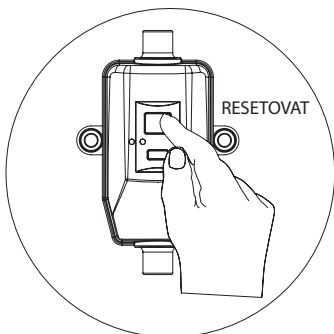

Instalace A

- Před instalací se ujistěte, že rohový ventil a napájecí zdroj jsou v prostoru instalace toalety

A23

A24

A25

Instalace B

NEBEZPEČÍ

Tyto operace by měl provádět kvalifikovaný servisní personál.

Spojka

- Před instalací se ujistěte, že přívodní hadice a napájecí kabel jsou umístěny v prostoru instalace toalety

B5

B6

B7

B8

B9

B10