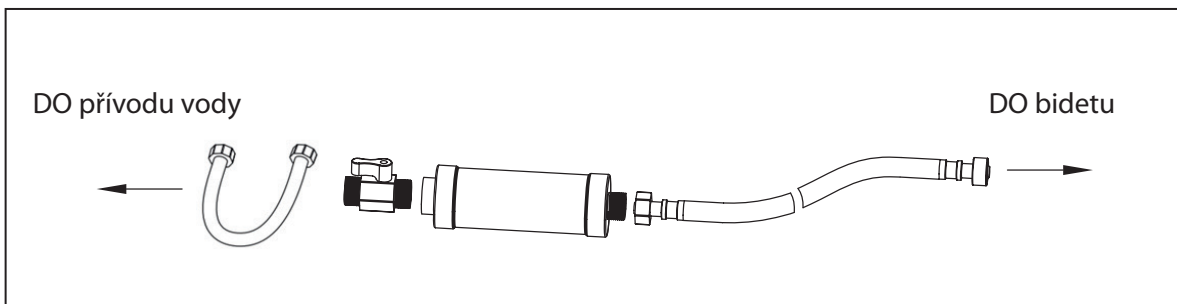

 **SAPHO**

POKYNY PRO INSTALACI

Model: VE421 VEEN CLEAN

Bezpečnostní opatření

Vysvětlení symbolů

NEBEZPEČÍ

Odkazuje na potenciálně nebezpečnou situaci, která může způsobit vážná zranění nebo smrt.

OZNÁMENÍ

Dálkový ovladač
(bez baterií)

Držák

Instalace filtru

Instalace omezovače splachování

OZNÁMENÍ

Pokud je objem vody ve splachovací nádržce příliš velký, je nutné nainstalovat omezovač splachování.

Pokud po instalaci omezovače nelze mísu dobře umýt, odřízněte prosím jeden nebo více zubů omezovače.