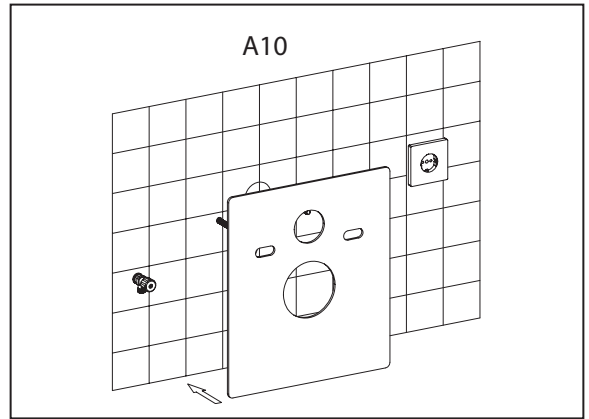

Instalace A

- Před instalací se ujistěte, že rohový ventil a napájecí zdroj jsou v prostoru instalace toalety

A23

A24

A25

Instalace B

NEBEZPEČÍ

Tyto operace by měl provádět kvalifikovaný servisní personál.