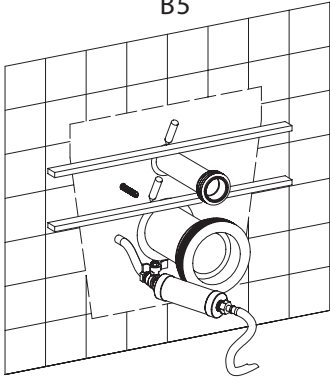

Instalace A

- Před instalací se ujistěte, že rohový ventil a napájecí zdroj jsou v prostoru instalace toalety

A23

A24

A25

Instalace B

NEBEZPEČÍ

Tyto operace by měl provádět kvalifikovaný servisní personál.

Spojka

- Před instalací se ujistěte, že přívodní hadice a napájecí kabel jsou umístěny v prostoru instalace toalety

B5

B6

B7

B8

B9

B10