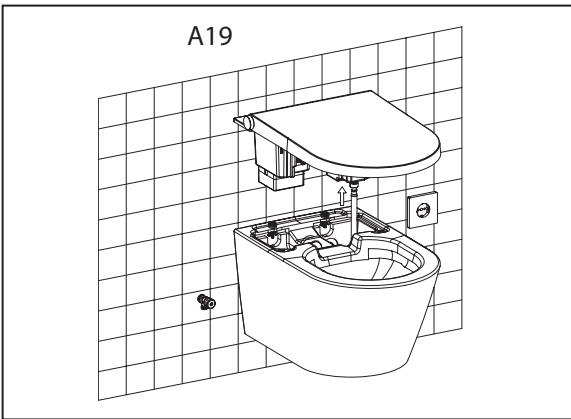

Instalace A

- Před instalací se ujistěte, že rohový ventil a napájecí zdroj jsou v prostoru instalace toalety

A23

A24

A25

Instalace B

NEBEZPEČÍ

Tyto operace by měl provádět kvalifikovaný servisní personál.