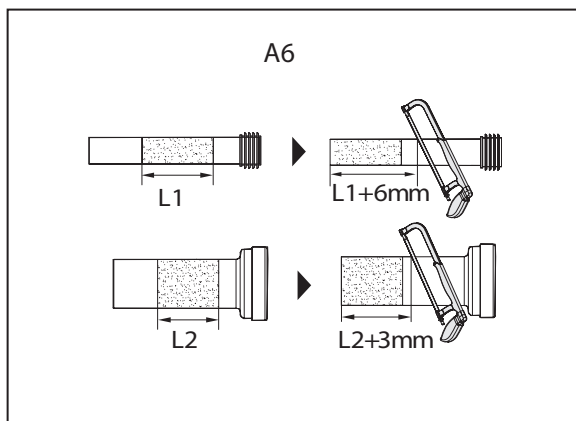

Instalace A

- Před instalací se ujistěte, že rohový ventil a napájecí zdroj jsou v prostoru instalace toalety