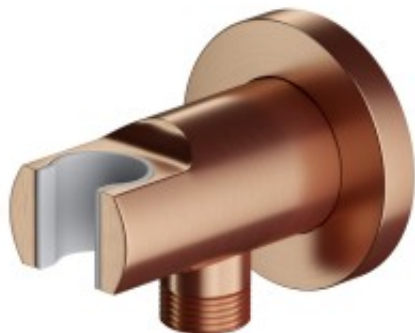

Link do produktu: <https://tomsan.pl/omnires-przylacze-8873cpb-przylacze-katowe-miedz-szczotkowana-p-23743.html>

## Omnires Przyłącze 8873CPB Przyłącze kątowe miedź szczotkowana

Cena	<b>225,00 zł</b>
Dostępność	<b>Dostępność - 3 dni</b>
Czas wysyłki	<b>do 3 dni</b>
Numer katalogowy	<b>5902539865400</b>
Kod producenta	<b>8873CPB</b>
Kod EAN	<b>5902539865400</b>
Producent	<b>Omnires</b>

### Opis produktu

mosiężne  
z uchwytem na rączkę prysznicową  
rozmiar rozety:  $\varnothing$ 6 cm, odległość od ściany: 7 cm  
wkładka ochronna

PRZYŁĄCZE przyłącze kątowe

Kolor: miedź szczotkowana (CPB)