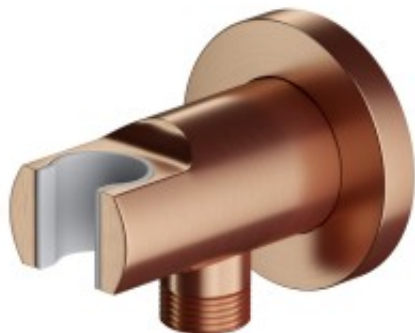

Link do produktu: <https://tomsan.pl/omnires-przylacze-8873cpb-przylacze-katowe-miedz-szczotkowana-p-23743.html>

Omnires Przyłącze 8873CPB Przyłącze kątowe miedź szczotkowana

Cena	225,00 zł
Dostępność	Dostępność - 3 dni
Czas wysyłki	do 3 dni
Numer katalogowy	5902539865400
Kod producenta	8873CPB
Kod EAN	5902539865400
Producent	Omnires

Opis produktu

mosiężne
z uchwytem na rączkę prysznicową
rozmiar rozety: \varnothing 6 cm, odległość od ściany: 7 cm
wkładka ochronna

PRZYŁĄCZE przyłącze kątowe

Kolor: miedź szczotkowana (CPB)