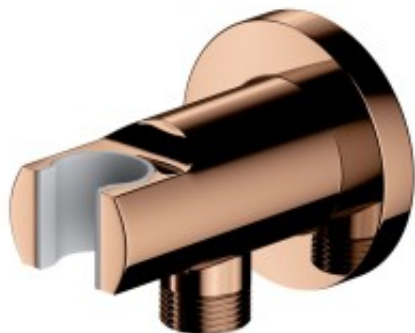

Link do produktu: <https://tomsan.pl/omnires-przylacze-8873cp-przylacze-katowe-miedz-p-23744.html>

Omnires Przylacze 8873CP Przylacze katowe miedz

Cena	225,00 zł
Dostępność	Dostępność - 3 dni
Czas wysyłki	do 3 dni
Numer katalogowy	5902539865394
Kod producenta	8873CP
Kod EAN	5902539865394
Producent	Omnires

Opis produktu

mosiężne
z uchwytem na rączkę prysznicową
rozmiar rozety: $\varnothing 6$ cm, odległość od ściany: 7 cm
wkładka ochronna

PRZYŁĄCZE przylacze katowe

Kolor: miedz (CP)