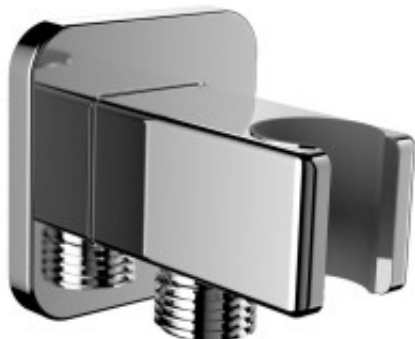

Link do produktu: <https://tomsan.pl/omnires-8815cr-przylacze-katowe-podtynkowe-z-uchwytem-kwadratowe-p-9654.html>

Omnires 8815CR przyłącze kątowe podtynkowe z uchwytem kwadratowe

Cena	152,00 zł
Dostępność	Dostępny
Czas wysyłki	24 godziny
Numer katalogowy	5902539812084
Kod producenta	8815CR
Kod EAN	5902539812084
Producent	Omnires

Opis produktu

Przyłącze kątowe podtynkowe z uchwytem do węża prysznicowego 8815

Wykonane z mosiądzu.
Podłączenie: 1/2 - 1/2

Wykończenie: chrom