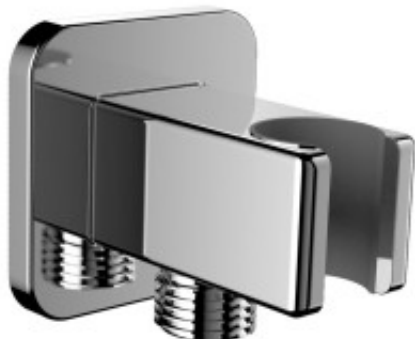

Link do produktu: <https://tomsan.pl/omnires-8815cr-przylacze-katowe-podtynkowe-z-uchwytem-kwadratowe-p-9654.html>

## Omnires 8815CR przyłącze kątowe podtynkowe z uchwytem kwadratowe

Cena	<b>152,00 zł</b>
Dostępność	<b>Dostępny</b>
Czas wysyłki	<b>24 godziny</b>
Numer katalogowy	<b>5902539812084</b>
Kod producenta	<b>8815CR</b>
Kod EAN	<b>5902539812084</b>
Producent	<b>Omnires</b>

### Opis produktu

Przyłącze kątowe podtynkowe z uchwytem do węża prysznicowego 8815

Wykonane z mosiądzu.  
Podłączenie: 1/2 - 1/2

Wykończenie: chrom