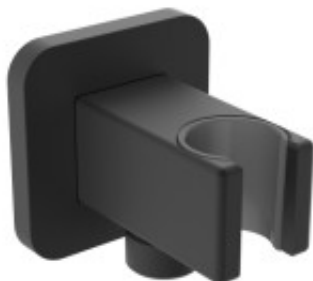

Link do produktu: <https://tomsan.pl/omnires-8815bl-przylacze-katowe-podtynkowe-czarne-z-uchwytem-kwadratowe-p-11087.html>

## Omnires 8815BL przyłącze kątowe podtynkowe czarne z uchwytem kwadratowe

Cena	<b>219,00 zł</b>
Dostępność	<b>Dostępny</b>
Czas wysyłki	<b>24 godziny</b>
Numer katalogowy	<b>5902539824964</b>
Kod producenta	<b>8815BL</b>
Kod EAN	<b>5902539824964</b>
Producent	<b>Omnires</b>

#### **Przyłącze kątowe podtynkowe z uchwytem do węża prysznicowego 8815BL**

Wykonane z mosiądzu.  
Podłączenie: 1/2 - 1/2  
Wykończenie: czarny