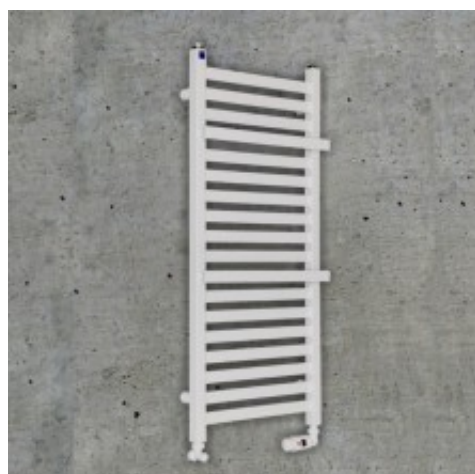

Link do produktu: <https://tomsan.pl/komex-irma-630x950-grzejnik-lazienkowy-bialy-p-11225.html>

Komex Irma 630x950 Grzejnik łazienkowy biały

Cena	572,00 zł
Dostępność	Dostępność do 30 dni
Czas wysyłki	do 14 dni
Numer katalogowy	IRMA630950B
Producent	Komex

Opis produktu

Irma to grzejnik łazienkowy o kwadratowych kolektorach i funkcjonalnych grzejących półkach. Idealny jako suszarka.

Wysokość (mm)	950
Szerokość (mm)	630
Głębokość całkowita (mm)	93-103
Rozstaw otworów montażowych (mm)	600
Moc 55/45/20 (W)	350
Moc 75/65/20 (W)	584
Moc 90/70/20 (W)	733
Budowa:	- kolektory pionowe kwadratowe o przekroju 30x30 mm - profile poziome: płaskowniki o przekroju 30x50 - półki poziome grzejące : płaskowniki o przekroju 30x50
Podłączenie:	- gniazda z gwintem 1/2
Ciśnienie robocze:	10 bar
Wyposażenie:	- korek - odpowietrznik - uchwyty mocujące - kołki rozporowe
Przeznaczenie:	- stosować w systemie z wymuszonym obiegiem wody - istnieje możliwość podłączenia grzałki elektrycznej co umożliwia korzystanie z grzejnika poza sezonem grzewczym. - grzejnik może też zostać przystosowany do pracy wyłącznie pod grzałkę (wersja elektryczna) tzn. zalany specjalnym płynem. W takim przypadku musi być obowiązkowo zamontowany zawór bezpieczeństwa.