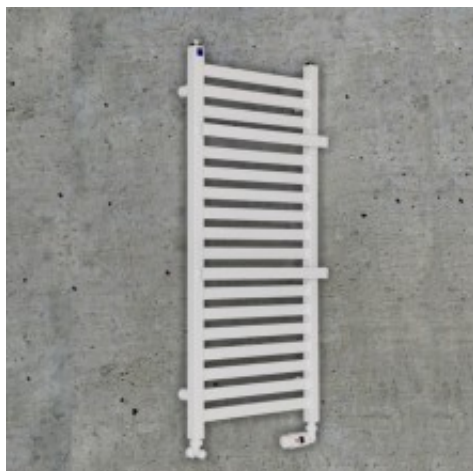

Link do produktu: <https://tomsan.pl/komex-irma-630x750-grzejnik-lazienkowy-bialy-p-11222.html>

Komex Irma 630x750 Grzejnik łazienkowy biały

Cena	492,00 zł
Dostępność	Dostępność do 30 dni
Czas wysyłki	do 14 dni
Numer katalogowy	IRMA630750B
Producent	Komex

Opis produktu

Irma to grzejnik łazienkowy o kwadratowych kolektorach i funkcjonalnych grzejących półkach. Idealny jako suszarka.

Wysokość (mm)	750
Szerokość (mm)	630
Głębokość całkowita (mm)	93-103
Rozstaw otworów montażowych (mm)	600
Moc 55/45/20 (W)	212
Moc 75/65/20 (W)	354
Moc 90/70/20 (W)	444
Budowa:	- kolektory pionowe kwadratowe o przekroju 30x30 mm - profile poziome: płaskowniki o przekroju 30x50 - półki poziome grzejące : płaskowniki o przekroju 30x50
Podłączenie:	- gniazda z gwintem 1/2
Ciśnienie robocze:	10 bar
Wyposażenie:	- korek - odpowietrznik - uchwyty mocujące - kołki rozporowe
Przeznaczenie:	- stosować w systemie z wymuszonym obiegiem wody - istnieje możliwość podłączenia grzałki elektrycznej co umożliwia korzystanie z grzejnika poza sezonem grzewczym. - grzejnik może też zostać przystosowany do pracy wyłącznie pod grzałkę (wersja elektryczna) tzn. zasilany specjalnym płynem. W takim przypadku musi być obowiązkowo zamontowany zawór bezpieczeństwa.