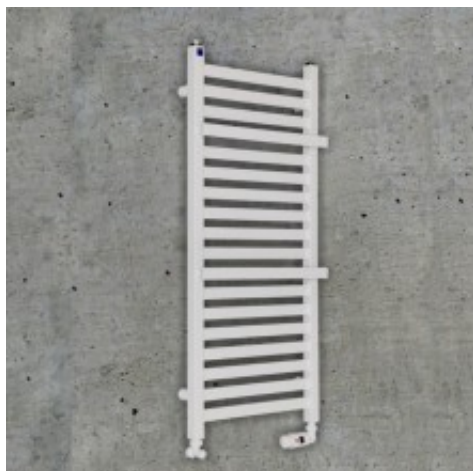

Link do produktu: <https://tomsan.pl/komex-irma-630x500-grzejnik-lazienkowy-bialy-p-11219.html>

Komex Irma 630x500 Grzejnik łazienkowy biały

Cena	399,00 zł
Dostępność	Dostępność do 30 dni
Czas wysyłki	do 14 dni
Numer katalogowy	IRMA630500B
Producent	Komex

Opis produktu

Irma to grzejnik łazienkowy o kwadratowych kolektorach i funkcjonalnych grzejących półkach. Idealny jako suszarka.

Wysokość (mm)	500
Szerokość (mm)	630
Głębokość całkowita (mm)	93-103
Rozstaw otworów montażowych (mm)	600
Moc 55/45/20 (W)	144
Moc 75/65/20 (W)	240
Moc 90/70/20 (W)	300
Budowa:	- kolektory pionowe kwadratowe o przekroju 30x30 mm - profile poziome: płaskowniki o przekroju 30x50 - półki poziome grzejące : płaskowniki o przekroju 30x50
Podłączenie:	- gniazda z gwintem 1/2
Ciśnienie robocze:	10 bar
Wyposażenie:	- korek - odpowietrznik - uchwyty mocujące - kołki rozporowe
Przeznaczenie:	- stosować w systemie z wymuszonym obiegiem wody - istnieje możliwość podłączenia grzałki elektrycznej co umożliwia korzystanie z grzejnika poza sezonem grzewczym. - grzejnik może też zostać przystosowany do pracy wyłącznie pod grzałkę (wersja elektryczna) tzn. zalany specjalnym płynem. W takim przypadku musi być obowiązkowo zamontowany zawór bezpieczeństwa.