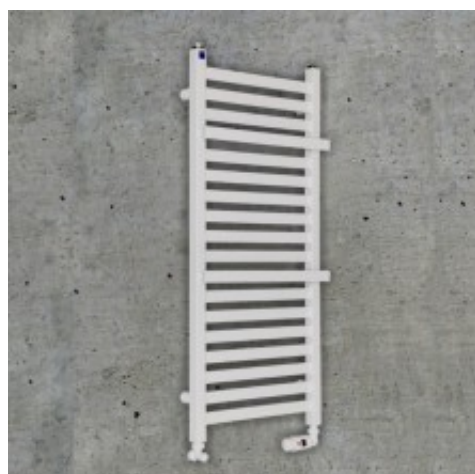

Link do produktu: <https://tomsan.pl/komex-irma-630x500-grzejnik-lazienkowy-bialy-p-11219.html>

Komex Irma 630x500 Grzejnik łazienkowy biały

Cena	399,00 zł
Dostępność	Dostępność do 30 dni
Czas wysyłki	do 14 dni
Numer katalogowy	IRMA630500B
Producent	Komex

Opis produktu

Irma to grzejnik łazienkowy o kwadratowych kolektorach i funkcjonalnych grzejących półkach. Idealny jako suszarka.

Wysokość (mm)	500
Szerokość (mm)	630
Głębokość całkowita (mm)	93-103
Rozstaw otworów montażowych (mm)	600
Moc 55/45/20 (W)	144
Moc 75/65/20 (W)	240
Moc 90/70/20 (W)	300
Budowa:	- kolektory pionowe kwadratowe o przekroju 30x30 mm - profile poziome: płaskowniki o przekroju 30x50 - półki poziome grzejące : płaskowniki o przekroju 30x50
Podłączenie:	- gniazda z gwintem 1/2
Ciśnienie robocze:	10 bar
Wyposażenie:	- korek - odpowietrznik - uchwyty mocujące - kołki rozporowe
Przeznaczenie:	- stosować w systemie z wymuszonym obiegiem wody - istnieje możliwość podłączenia grzałki elektrycznej co umożliwia korzystanie z grzejnika poza sezonem grzewczym. - grzejnik może też zostać przystosowany do pracy wyłącznie pod grzałkę (wersja elektryczna) tzn. zasilany specjalnym płynem. W takim przypadku musi być obowiązkowo zamontowany zawór bezpieczeństwa.