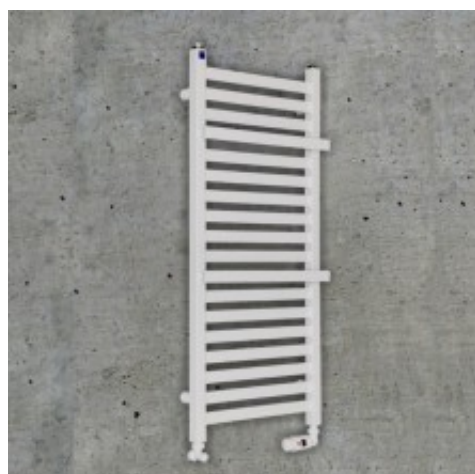

Link do produktu: <https://tomsan.pl/komex-irma-630x500-grzejnik-lazienkowy-bialy-p-11219.html>

## Komex Irma 630x500 Grzejnik łazienkowy biały

Cena	<b>399,00 zł</b>
Dostępność	<b>Dostępność do 30 dni</b>
Czas wysyłki	<b>do 14 dni</b>
Numer katalogowy	<b>IRMA630500B</b>
Producent	<b>Komex</b>

### Opis produktu

Irma to grzejnik łazienkowy o kwadratowych kolektorach i funkcjonalnych grzejących półkach. Idealny jako suszarka.

<b>Wysokość (mm)</b>	500
<b>Szerokość (mm)</b>	630
<b>Głębokość całkowita (mm)</b>	93-103
<b>Rozstaw otworów montażowych (mm)</b>	600
<b>Moc 55/45/20 (W)</b>	144
<b>Moc 75/65/20 (W)</b>	240
<b>Moc 90/70/20 (W)</b>	300
Budowa:	- kolektory pionowe kwadratowe o przekroju 30x30 mm - profile poziome: płaskowniki o przekroju 30x50 - półki poziome grzejące : płaskowniki o przekroju 30x50
Podłączenie:	- gniazda z gwintem 1/2
Ciśnienie robocze:	10 bar
Wyposażenie:	- korek  - odpowietrznik  - uchwyty mocujące  - kołki rozporowe
Przeznaczenie:	- stosować w systemie z wymuszonym obiegiem wody  - istnieje możliwość podłączenia grzałki elektrycznej co umożliwia korzystanie z grzejnika poza sezonem grzewczym.  - grzejnik może też zostać przystosowany do pracy wyłącznie pod grzałkę (wersja elektryczna) tzn. zalany specjalnym płynem. W takim przypadku musi być obowiązkowo zamontowany zawór bezpieczeństwa.