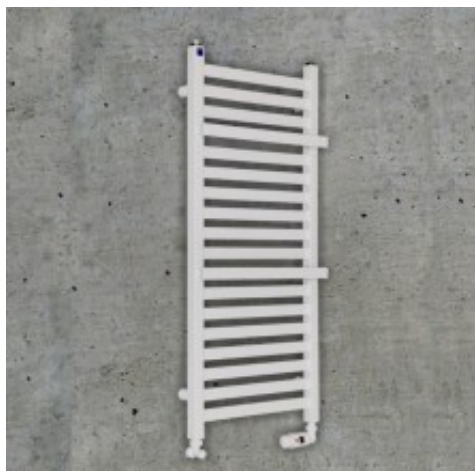

Link do produktu: <https://tomsan.pl/komex-irma-630x1550-grzejnik-lazienkowy-bialy-p-11234.html>

## Komex Irma 630x1550 Grzejnik łazienkowy biały

Cena	<b>878,00 zł</b>
Dostępność	<b>Dostępność do 30 dni</b>
Czas wysyłki	<b>do 14 dni</b>
Numer katalogowy	<b>IRMA6301550B</b>
Producent	<b>Komex</b>

### Opis produktu

Irma to grzejnik łazienkowy o kwadratowych kolektorach i funkcjonalnych grzejących półkach. Idealny jako suszarka.

<b>Wysokość (mm)</b>	1550
<b>Szerokość (mm)</b>	630
<b>Głębokość całkowita (mm)</b>	93-103
<b>Rozstaw otworów montażowych (mm)</b>	600
<b>Moc 55/45/20 (W)</b>	449
<b>Moc 75/65/20 (W)</b>	748
<b>Moc 90/70/20 (W)</b>	939
Budowa:	- kolektory pionowe kwadratowe o przekroju 30x30 mm - profile poziome: płaskowniki o przekroju 30x50 - półki poziome grzejące : płaskowniki o przekroju 30x50
Podłączenie:	- gniazda z gwintem 1/2
Ciśnienie robocze:	10 bar
Wyposażenie:	- korek - odpowietrznik - uchwyty mocujące - kołki rozporowe
Przeznaczenie:	- stosować w systemie z wymuszonym obiegiem wody - istnieje możliwość podłączenia grzałki elektrycznej co umożliwia korzystanie z grzejnika poza sezonem grzewczym. - grzejnik może też zostać przystosowany do pracy wyłącznie pod grzałkę (wersja elektryczna) tzn. zasilany specjalnym płynem. W takim przypadku musi być obowiązkowo zamontowany zawór bezpieczeństwa.