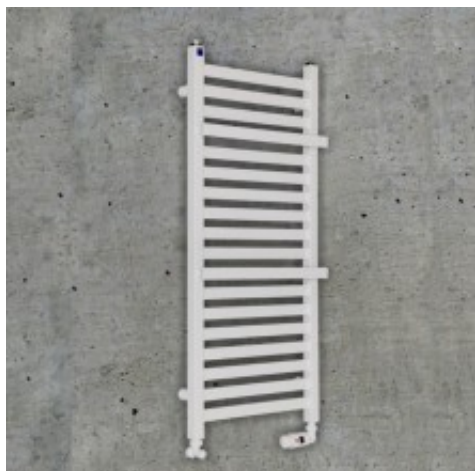

Link do produktu: <https://tomsan.pl/komex-irma-630x1550-grzejnik-lazienkowy-bialy-p-11234.html>

## Komex Irma 630x1550 Grzejnik łazienkowy biały

Cena	<b>878,00 zł</b>
Dostępność	<b>Dostępność do 30 dni</b>
Czas wysyłki	<b>do 14 dni</b>
Numer katalogowy	<b>IRMA6301550B</b>
Producent	<b>Komex</b>

### Opis produktu

Irma to grzejnik łazienkowy o kwadratowych kolektorach i funkcjonalnych grzejących półkach. Idealny jako suszarka.

<b>Wysokość (mm)</b>	1550
<b>Szerokość (mm)</b>	630
<b>Głębokość całkowita (mm)</b>	93-103
<b>Rozstaw otworów montażowych (mm)</b>	600
<b>Moc 55/45/20 (W)</b>	449
<b>Moc 75/65/20 (W)</b>	748
<b>Moc 90/70/20 (W)</b>	939
Budowa:	- kolektory pionowe kwadratowe o przekroju 30x30 mm - profile poziome: płaskowniki o przekroju 30x50 - półki poziome grzejące : płaskowniki o przekroju 30x50
Podłączenie:	- gniazda z gwintem 1/2
Ciśnienie robocze:	10 bar
Wyposażenie:	- korek  - odpowietrznik  - uchwyty mocujące  - kołki rozporowe
Przeznaczenie:	- stosować w systemie z wymuszonym obiegiem wody  - istnieje możliwość podłączenia grzałki elektrycznej co umożliwia korzystanie z grzejnika poza sezonem grzewczym.  - grzejnik może też zostać przystosowany do pracy wyłącznie pod grzałkę (wersja elektryczna) tzn. zasilany specjalnym płynem. W takim przypadku musi być obowiązkowo zamontowany zawór bezpieczeństwa.