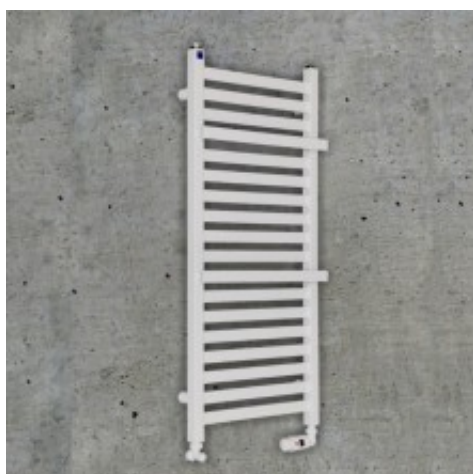

Link do produktu: <https://tomsan.pl/komex-irma-630x1350-grzejnik-lazienkowy-bialy-p-11231.html>

Komex Irma 630x1350 Grzejnik łazienkowy biały

Cena	772,00 zł
Dostępność	Dostępność do 30 dni
Czas wysyłki	do 14 dni
Numer katalogowy	IRMA6301350B
Producent	Komex

Opis produktu

Irma to grzejnik łazienkowy o kwadratowych kolektorach i funkcjonalnych grzejących półkach. Idealny jako suszarka.

Wysokość (mm)	1350
Szerokość (mm)	630
Głębokość całkowita (mm)	93-103
Rozstaw otworów montażowych (mm)	600
Moc 55/45/20 (W)	409
Moc 75/65/20 (W)	682
Moc 90/70/20 (W)	853
Budowa:	- kolektory pionowe kwadratowe o przekroju 30x30 mm - profile poziome: płaskowniki o przekroju 30x50 - półki poziome grzejące : płaskowniki o przekroju 30x50
Podłączenie:	- gniazda z gwintem 1/2
Ciśnienie robocze:	10 bar
Wyposażenie:	- korek - odpowietrznik - uchwyty mocujące - kołki rozporowe
Przeznaczenie:	- stosować w systemie z wymuszonym obiegiem wody - istnieje możliwość podłączenia grzałki elektrycznej co umożliwia korzystanie z grzejnika poza sezonem grzewczym. - grzejnik może też zostać przystosowany do pracy wyłącznie pod grzałkę (wersja elektryczna) tzn. zasilany specjalnym płynem. W takim przypadku musi być obowiązkowo zamontowany zawór bezpieczeństwa.