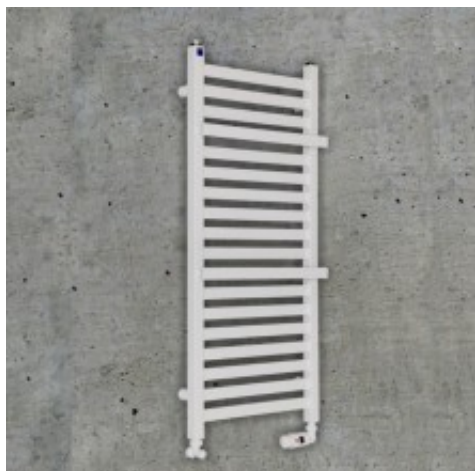

Link do produktu: <https://tomsan.pl/komex-irma-630x1150-grzejnik-lazienkowy-bialy-p-11228.html>

Komex Irma 630x1150 Grzejnik łazienkowy biały

Cena	652,00 zł
Dostępność	Dostępność do 30 dni
Czas wysyłki	do 14 dni
Numer katalogowy	IRMA6301150B
Producent	Komex

Opis produktu

Irma to grzejnik łazienkowy o kwadratowych kolektorach i funkcjonalnych grzejących półkach. Idealny jako suszarka.

Wysokość (mm)	1150
Szerokość (mm)	630
Głębokość całkowita (mm)	93-103
Rozstaw otworów montażowych (mm)	600
Moc 55/45/20 (W)	353
Moc 75/65/20 (W)	588
Moc 90/70/20 (W)	733
Budowa:	- kolektory pionowe kwadratowe o przekroju 30x30 mm - profile poziome: płaskowniki o przekroju 30x50 - półki poziome grzejące : płaskowniki o przekroju 30x50
Podłączenie:	- gniazda z gwintem 1/2
Ciśnienie robocze:	10 bar
Wyposażenie:	- korek - odpowietrznik - uchwyty mocujące - kołki rozporowe
Przeznaczenie:	- stosować w systemie z wymuszonym obiegiem wody - istnieje możliwość podłączenia grzałki elektrycznej co umożliwia korzystanie z grzejnika poza sezonem grzewczym. - grzejnik może też zostać przystosowany do pracy wyłącznie pod grzałkę (wersja elektryczna) tzn. zasilany specjalnym płynem. W takim przypadku musi być obowiązkowo zamontowany zawór bezpieczeństwa.