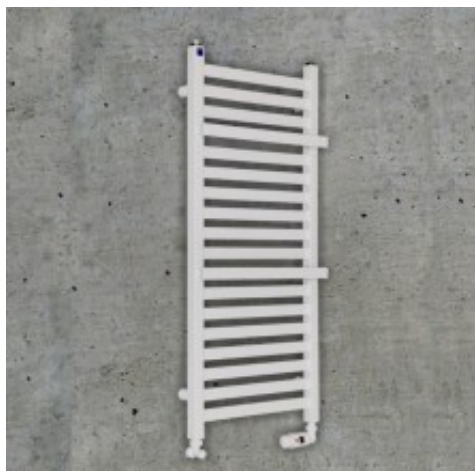

Link do produktu: <https://tomsan.pl/komex-irma-630x1150-grzejnik-lazienkowy-bialy-p-11228.html>

## Komex Irma 630x1150 Grzejnik łazienkowy biały

Cena	<b>652,00 zł</b>
Dostępność	<b>Dostępność do 30 dni</b>
Czas wysyłki	<b>do 14 dni</b>
Numer katalogowy	<b>IRMA6301150B</b>
Producent	<b>Komex</b>

### Opis produktu

Irma to grzejnik łazienkowy o kwadratowych kolektorach i funkcjonalnych grzejących półkach. Idealny jako suszarka.

<b>Wysokość (mm)</b>	1150
<b>Szerokość (mm)</b>	630
<b>Głębokość całkowita (mm)</b>	93-103
<b>Rozstaw otworów montażowych (mm)</b>	600
<b>Moc 55/45/20 (W)</b>	353
<b>Moc 75/65/20 (W)</b>	588
<b>Moc 90/70/20 (W)</b>	733
Budowa:	- kolektory pionowe kwadratowe o przekroju 30x30 mm - profile poziome: płaskowniki o przekroju 30x50 - półki poziome grzejące : płaskowniki o przekroju 30x50
Podłączenie:	- gniazda z gwintem 1/2
Ciśnienie robocze:	10 bar
Wyposażenie:	- korek  - odpowietrznik  - uchwyty mocujące  - kołki rozporowe
Przeznaczenie:	- stosować w systemie z wymuszonym obiegiem wody  - istnieje możliwość podłączenia grzałki elektrycznej co umożliwia korzystanie z grzejnika poza sezonem grzewczym.  - grzejnik może też zostać przystosowany do pracy wyłącznie pod grzałkę (wersja elektryczna) tzn. zasilany specjalnym płynem. W takim przypadku musi być obowiązkowo zamontowany zawór bezpieczeństwa.