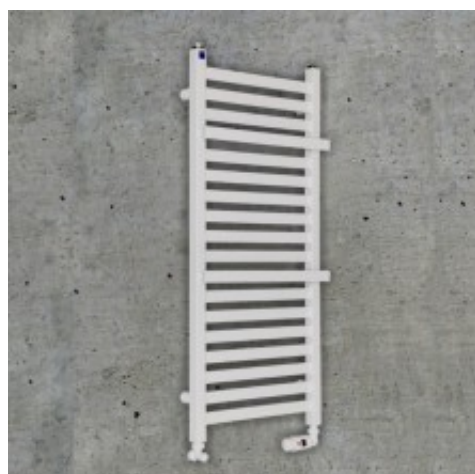

Link do produktu: <https://tomsan.pl/komex-irma-630x1150-grzejnik-lazienkowy-bialy-p-11228.html>

Komex Irma 630x1150 Grzejnik łazienkowy biały

Cena	652,00 zł
Dostępność	Dostępność do 30 dni
Czas wysyłki	do 14 dni
Numer katalogowy	IRMA6301150B
Producent	Komex

Opis produktu

Irma to grzejnik łazienkowy o kwadratowych kolektorach i funkcjonalnych grzejących półkach. Idealny jako suszarka.

Wysokość (mm)	1150
Szerokość (mm)	630
Głębokość całkowita (mm)	93-103
Rozstaw otworów montażowych (mm)	600
Moc 55/45/20 (W)	353
Moc 75/65/20 (W)	588
Moc 90/70/20 (W)	733
Budowa:	- kolektory pionowe kwadratowe o przekroju 30x30 mm - profile poziome: płaskowniki o przekroju 30x50 - półki poziome grzejące : płaskowniki o przekroju 30x50
Podłączenie:	- gniazda z gwintem 1/2
Ciśnienie robocze:	10 bar
Wyposażenie:	- korek - odpowietrznik - uchwyty mocujące - kołki rozporowe
Przeznaczenie:	- stosować w systemie z wymuszonym obiegiem wody - istnieje możliwość podłączenia grzałki elektrycznej co umożliwia korzystanie z grzejnika poza sezonem grzewczym. - grzejnik może też zostać przystosowany do pracy wyłącznie pod grzałkę (wersja elektryczna) tzn. zasilany specjalnym płynem. W takim przypadku musi być obowiązkowo zamontowany zawór bezpieczeństwa.