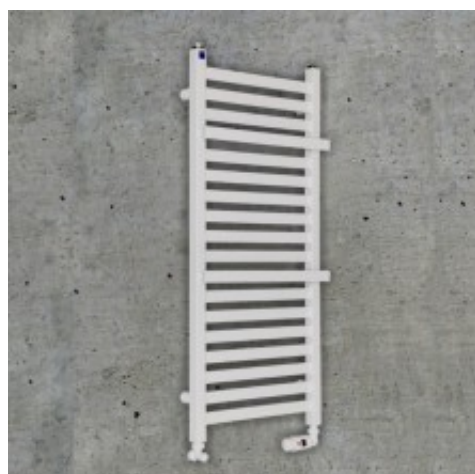

Link do produktu: <https://tomsan.pl/komex-irma-530x750-grzejnik-lazienkowy-bialy-p-11221.html>

## Komex Irma 530x750 Grzejnik łazienkowy biały

Cena	<b>466,00 zł</b>
Dostępność	<b>Dostępność do 30 dni</b>
Czas wysyłki	<b>do 14 dni</b>
Numer katalogowy	<b>IRMA530750B</b>
Producent	<b>Komex</b>

### Opis produktu

Irma to grzejnik łazienkowy o kwadratowych kolektorach i funkcjonalnych grzejących półkach. Idealny jako suszarka.

<b>Wysokość (mm)</b>	750
<b>Szerokość (mm)</b>	530
<b>Głębokość całkowita (mm)</b>	93-103
<b>Rozstaw otworów montażowych (mm)</b>	500
<b>Moc 55/45/20 (W)</b>	190
<b>Moc 75/65/20 (W)</b>	317
<b>Moc 90/70/20 (W)</b>	395
Budowa:	- kolektory pionowe kwadratowe o przekroju 30x30 mm - profile poziome: płaskowniki o przekroju 30x50 - półki poziome grzejące : płaskowniki o przekroju 30x50
Podłączenie:	- gniazda z gwintem 1/2
Ciśnienie robocze:	10 bar
Wyposażenie:	- korek - odpowietrznik - uchwyty mocujące - kołki rozporowe
Przeznaczenie:	- stosować w systemie z wymuszonym obiegiem wody - istnieje możliwość podłączenia grzałki elektrycznej co umożliwia korzystanie z grzejnika poza sezonem grzewczym. - grzejnik może też zostać przystosowany do pracy wyłącznie pod grzałkę (wersja elektryczna) tzn. zasilany specjalnym płynem. W takim przypadku musi być obowiązkowo zamontowany zawór bezpieczeństwa.