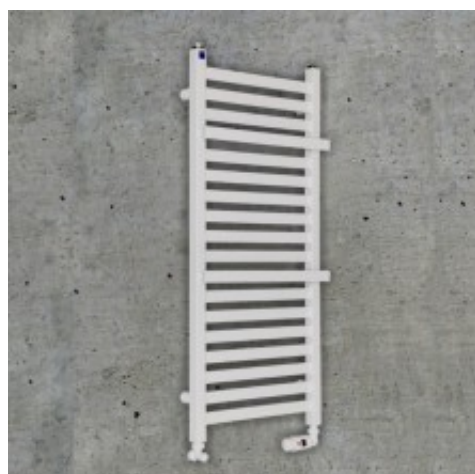

Link do produktu: <https://tomsan.pl/komex-irma-430x950-grzejnik-lazienkowy-bialy-p-11223.html>

## Komex Irma 430x950 Grzejnik łazienkowy biały

Cena	<b>519,00 zł</b>
Dostępność	<b>Dostępność do 30 dni</b>
Czas wysyłki	<b>do 14 dni</b>
Numer katalogowy	<b>IRMA430950B</b>
Producent	<b>Komex</b>

### Opis produktu

Irma to grzejnik łazienkowy o kwadratowych kolektorach i funkcjonalnych grzejących półkach. Idealny jako suszarka.

<b>Wysokość (mm)</b>	950
<b>Szerokość (mm)</b>	430
<b>Głębokość całkowita (mm)</b>	93-103
<b>Rozstaw otworów montażowych (mm)</b>	400
<b>Moc 55/45/20 (W)</b>	209
<b>Moc 75/65/20 (W)</b>	349
<b>Moc 90/70/20 (W)</b>	435
Budowa:	- kolektory pionowe kwadratowe o przekroju 30x30 mm - profile poziome: płaskowniki o przekroju 30x50 - półki poziome grzejące : płaskowniki o przekroju 30x50
Podłączenie:	- gniazda z gwintem 1/2
Ciśnienie robocze:	10 bar
Wyposażenie:	- korek - odpowietrznik - uchwyty mocujące - kołki rozporowe
Przeznaczenie:	- stosować w systemie z wymuszonym obiegiem wody - istnieje możliwość podłączenia grzałki elektrycznej co umożliwia korzystanie z grzejnika poza sezonem grzewczym. - grzejnik może też zostać przystosowany do pracy wyłącznie pod grzałkę (wersja elektryczna) tzn. zasilany specjalnym płynem. W takim przypadku musi być obowiązkowo zamontowany zawór bezpieczeństwa.