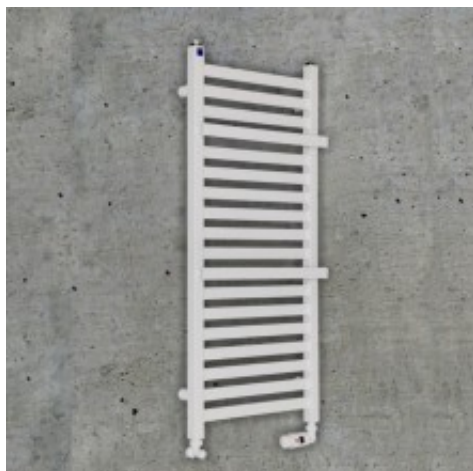

Link do produktu: <https://tomsan.pl/komex-irma-430x750-grzejnik-lazienkowy-bialy-p-11220.html>

Komex Irma 430x750 Grzejnik łazienkowy biały

Cena	439,00 zł
Dostępność	Dostępność do 30 dni
Czas wysyłki	do 14 dni
Numer katalogowy	IRMA430750B
Producent	Komex

Opis produktu

Irma to grzejnik łazienkowy o kwadratowych kolektorach i funkcjonalnych grzejących półkach. Idealny jako suszarka.

Wysokość (mm)	750
Szerokość (mm)	430
Głębokość całkowita (mm)	93-103
Rozstaw otworów montażowych (mm)	400
Moc 55/45/20 (W)	162
Moc 75/65/20 (W)	270
Moc 90/70/20 (W)	336
Budowa:	- kolektory pionowe kwadratowe o przekroju 30x30 mm - profile poziome: płaskowniki o przekroju 30x50 - półki poziome grzejące : płaskowniki o przekroju 30x50
Podłączenie:	- gniazda z gwintem 1/2
Ciśnienie robocze:	10 bar
Wyposażenie:	- korek - odpowietrznik - uchwyty mocujące - kołki rozporowe
Przeznaczenie:	- stosować w systemie z wymuszonym obiegiem wody - istnieje możliwość podłączenia grzałki elektrycznej co umożliwia korzystanie z grzejnika poza sezonem grzewczym. - grzejnik może też zostać przystosowany do pracy wyłącznie pod grzałkę (wersja elektryczna) tzn. zalany specjalnym płynem. W takim przypadku musi być obowiązkowo zamontowany zawór bezpieczeństwa.