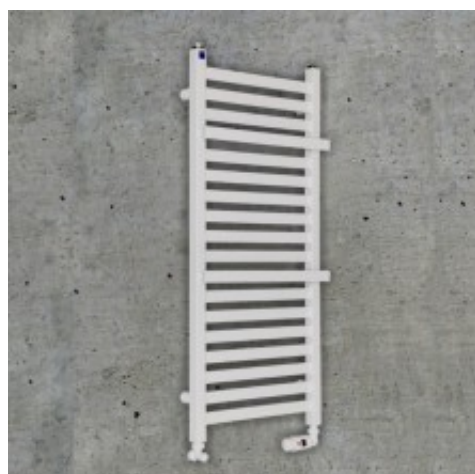

Link do produktu: <https://tomsan.pl/komex-irma-430x500-grzejnik-lazienkowy-bialy-p-11217.html>

Komex Irma 430x500 Grzejnik łazienkowy biały

Cena	346,00 zł
Dostępność	Dostępność do 30 dni
Czas wysyłki	do 14 dni
Numer katalogowy	IRMA430500B
Producent	Komex

Opis produktu

Irma to grzejnik łazienkowy o kwadratowych kolektorach i funkcjonalnych grzejących półkach. Idealny jako suszarka.

Wysokość (mm)	500
Szerokość (mm)	430
Głębokość całkowita (mm)	93-103
Rozstaw otworów montażowych (mm)	400
Moc 55/45/20 (W)	90
Moc 75/65/20 (W)	150
Moc 90/70/20 (W)	187
Budowa:	- kolektory pionowe kwadratowe o przekroju 30x30 mm - profile poziome: płaskowniki o przekroju 30x50 - półki poziome grzejące : płaskowniki o przekroju 30x50
Podłączenie:	- gniazda z gwintem 1/2
Ciśnienie robocze:	10 bar
Wyposażenie:	- korek - odpowietrznik - uchwyty mocujące - kołki rozporowe
Przeznaczenie:	- stosować w systemie z wymuszonym obiegiem wody - istnieje możliwość podłączenia grzałki elektrycznej co umożliwia korzystanie z grzejnika poza sezonem grzewczym. - grzejnik może też zostać przystosowany do pracy wyłącznie pod grzałkę (wersja elektryczna) tzn. zalany specjalnym płynem. W takim przypadku musi być obowiązkowo zamontowany zawór bezpieczeństwa.