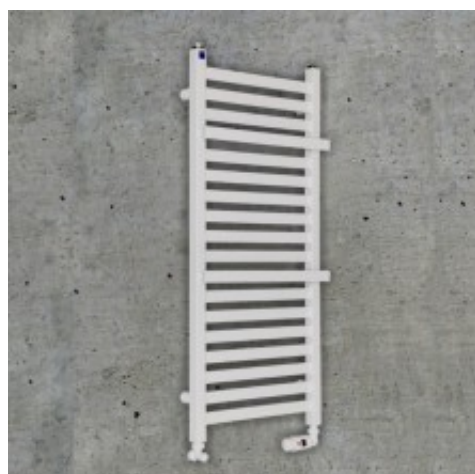

Link do produktu: <https://tomsan.pl/komex-irma-430x1550-grzejnik-lazienkowy-bialy-p-11232.html>

## Komex Irma 430x1550 Grzejnik łazienkowy biały

Cena	<b>825,00 zł</b>
Dostępność	<b>Dostępność do 30 dni</b>
Czas wysyłki	<b>do 14 dni</b>
Numer katalogowy	<b>IRMA4301550B</b>
Producent	<b>Komex</b>

### Opis produktu

Irma to grzejnik łazienkowy o kwadratowych kolektorach i funkcjonalnych grzejących półkach. Idealny jako suszarka.

<b>Wysokość (mm)</b>	1550
<b>Szerokość (mm)</b>	430
<b>Głębokość całkowita (mm)</b>	93-103
<b>Rozstaw otworów montażowych (mm)</b>	400
<b>Moc 55/45/20 (W)</b>	375
<b>Moc 75/65/20 (W)</b>	625
<b>Moc 90/70/20 (W)</b>	781
Budowa:	- kolektory pionowe kwadratowe o przekroju 30x30 mm - profile poziome: płaskowniki o przekroju 30x50 - półki poziome grzejące : płaskowniki o przekroju 30x50
Podłączenie:	- gniazda z gwintem 1/2
Ciśnienie robocze:	10 bar
Wyposażenie:	- korek  - odpowietrznik  - uchwyty mocujące  - kołki rozporowe
Przeznaczenie:	- stosować w systemie z wymuszonym obiegiem wody  - istnieje możliwość podłączenia grzałki elektrycznej co umożliwia korzystanie z grzejnika poza sezonem grzewczym.  - grzejnik może też zostać przystosowany do pracy wyłącznie pod grzałkę (wersja elektryczna) tzn. zasilany specjalnym płynem. W takim przypadku musi być obowiązkowo zamontowany zawór bezpieczeństwa.