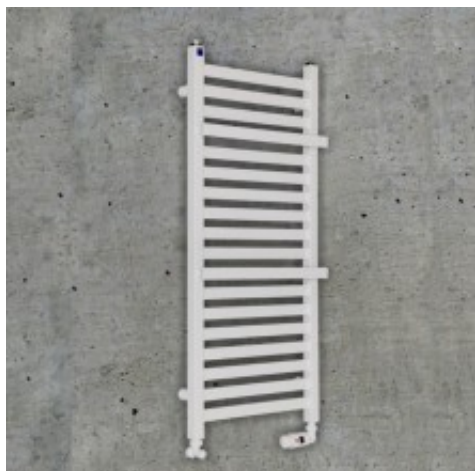

Link do produktu: <https://tomsan.pl/komex-irma-430x1550-grzejnik-lazienkowy-bialy-p-11232.html>

## Komex Irma 430x1550 Grzejnik łazienkowy biały

Cena	<b>825,00 zł</b>
Dostępność	<b>Dostępność do 30 dni</b>
Czas wysyłki	<b>do 14 dni</b>
Numer katalogowy	<b>IRMA4301550B</b>
Producent	<b>Komex</b>

### Opis produktu

Irma to grzejnik łazienkowy o kwadratowych kolektorach i funkcjonalnych grzejących półkach. Idealny jako suszarka.

<b>Wysokość (mm)</b>	1550
<b>Szerokość (mm)</b>	430
<b>Głębokość całkowita (mm)</b>	93-103
<b>Rozstaw otworów montażowych (mm)</b>	400
<b>Moc 55/45/20 (W)</b>	375
<b>Moc 75/65/20 (W)</b>	625
<b>Moc 90/70/20 (W)</b>	781
Budowa:	- kolektory pionowe kwadratowe o przekroju 30x30 mm - profile poziome: płaskowniki o przekroju 30x50 - półki poziome grzejące : płaskowniki o przekroju 30x50
Podłączenie:	- gniazda z gwintem 1/2
Ciśnienie robocze:	10 bar
Wyposażenie:	- korek - odpowietrznik - uchwyty mocujące - kołki rozporowe
Przeznaczenie:	- stosować w systemie z wymuszonym obiegiem wody - istnieje możliwość podłączenia grzałki elektrycznej co umożliwia korzystanie z grzejnika poza sezonem grzewczym. - grzejnik może też zostać przystosowany do pracy wyłącznie pod grzałkę (wersja elektryczna) tzn. zasilany specjalnym płynem. W takim przypadku musi być obowiązkowo zamontowany zawór bezpieczeństwa.