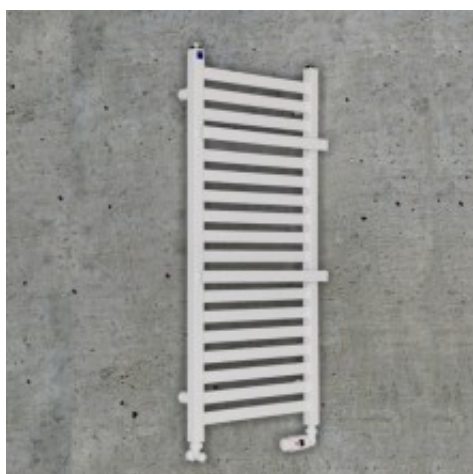

Link do produktu: <https://tomsan.pl/komex-irma-430x1550-grzejnik-lazienkowy-bialy-p-11232.html>

Komex Irma 430x1550 Grzejnik łazienkowy biały

Cena	825,00 zł
Dostępność	Dostępność do 30 dni
Czas wysyłki	do 14 dni
Numer katalogowy	IRMA4301550B
Producent	Komex

Opis produktu

Irma to grzejnik łazienkowy o kwadratowych kolektorach i funkcjonalnych grzejących półkach. Idealny jako suszarka.

Wysokość (mm)	1550
Szerokość (mm)	430
Głębokość całkowita (mm)	93-103
Rozstaw otworów montażowych (mm)	400
Moc 55/45/20 (W)	375
Moc 75/65/20 (W)	625
Moc 90/70/20 (W)	781
Budowa:	- kolektory pionowe kwadratowe o przekroju 30x30 mm - profile poziome: płaskowniki o przekroju 30x50 - półki poziome grzejące : płaskowniki o przekroju 30x50
Podłączenie:	- gniazda z gwintem 1/2
Ciśnienie robocze:	10 bar
Wyposażenie:	- korek - odpowietrznik - uchwyty mocujące - kołki rozporowe
Przeznaczenie:	- stosować w systemie z wymuszonym obiegiem wody - istnieje możliwość podłączenia grzałki elektrycznej co umożliwia korzystanie z grzejnika poza sezonem grzewczym. - grzejnik może też zostać przystosowany do pracy wyłącznie pod grzałkę (wersja elektryczna) tzn. zasilany specjalnym płynem. W takim przypadku musi być obowiązkowo zamontowany zawór bezpieczeństwa.