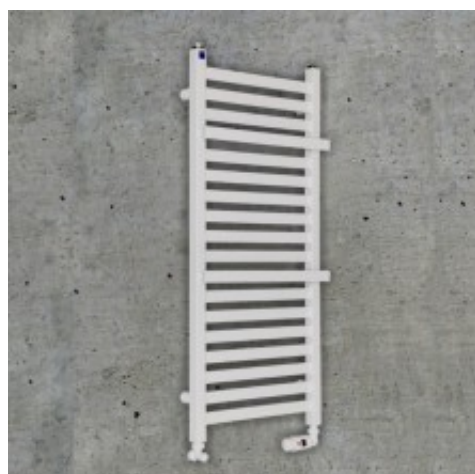

Link do produktu: <https://tomsan.pl/komex-irma-430x1150-grzejnik-lazienkowy-bialy-p-11226.html>

## Komex Irma 430x1150 Grzejnik łazienkowy biały

Cena	<b>599,00 zł</b>
Dostępność	<b>Dostępność do 30 dni</b>
Czas wysyłki	<b>do 14 dni</b>
Numer katalogowy	<b>IRMA4301150B</b>
Producent	<b>Komex</b>

### Opis produktu

Irma to grzejnik łazienkowy o kwadratowych kolektorach i funkcjonalnych grzejących półkach. Idealny jako suszarka.

<b>Wysokość (mm)</b>	1150
<b>Szerokość (mm)</b>	430
<b>Głębokość całkowita (mm)</b>	93-103
<b>Rozstaw otworów montażowych (mm)</b>	400
<b>Moc 55/45/20 (W)</b>	283
<b>Moc 75/65/20 (W)</b>	471
<b>Moc 90/70/20 (W)</b>	586
Budowa:	- kolektory pionowe kwadratowe o przekroju 30x30 mm - profile poziome: płaskowniki o przekroju 30x50 - półki poziome grzejące : płaskowniki o przekroju 30x50
Podłączenie:	- gniazda z gwintem 1/2
Ciśnienie robocze:	10 bar
Wyposażenie:	- korek - odpowietrznik - uchwyty mocujące - kołki rozporowe
Przeznaczenie:	- stosować w systemie z wymuszonym obiegiem wody - istnieje możliwość podłączenia grzałki elektrycznej co umożliwia korzystanie z grzejnika poza sezonem grzewczym. - grzejnik może też zostać przystosowany do pracy wyłącznie pod grzałkę (wersja elektryczna) tzn. zasilany specjalnym płynem. W takim przypadku musi być obowiązkowo zamontowany zawór bezpieczeństwa.