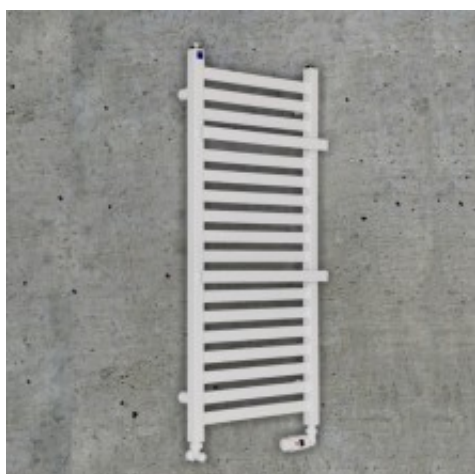

Link do produktu: <https://tomsan.pl/komex-irma-430x1150-grzejnik-lazienkowy-bialy-p-11226.html>

Komex Irma 430x1150 Grzejnik łazienkowy biały

Cena	599,00 zł
Dostępność	Dostępność do 30 dni
Czas wysyłki	do 14 dni
Numer katalogowy	IRMA4301150B
Producent	Komex

Opis produktu

Irma to grzejnik łazienkowy o kwadratowych kolektorach i funkcjonalnych grzejących półkach. Idealny jako suszarka.

Wysokość (mm)	1150
Szerokość (mm)	430
Głębokość całkowita (mm)	93-103
Rozstaw otworów montażowych (mm)	400
Moc 55/45/20 (W)	283
Moc 75/65/20 (W)	471
Moc 90/70/20 (W)	586
Budowa:	- kolektory pionowe kwadratowe o przekroju 30x30 mm - profile poziome: płaskowniki o przekroju 30x50 - półki poziome grzejące : płaskowniki o przekroju 30x50
Podłączenie:	- gniazda z gwintem 1/2
Ciśnienie robocze:	10 bar
Wyposażenie:	- korek - odpowietrznik - uchwyty mocujące - kołki rozporowe
Przeznaczenie:	- stosować w systemie z wymuszonym obiegiem wody - istnieje możliwość podłączenia grzałki elektrycznej co umożliwia korzystanie z grzejnika poza sezonem grzewczym. - grzejnik może też zostać przystosowany do pracy wyłącznie pod grzałkę (wersja elektryczna) tzn. zalany specjalnym płynem. W takim przypadku musi być obowiązkowo zamontowany zawór bezpieczeństwa.