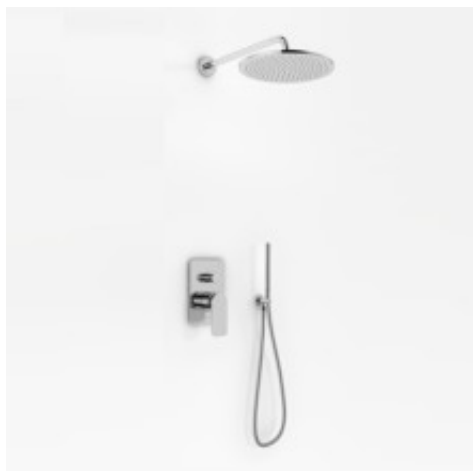

Link do produktu: <https://tomsan.pl/kohlman-wexpo-zestaw-prysznicowy-z-deszczownica-40cm-qw210wr40-p-12082.html>

## Kohlman Wexpo zestaw prysznicowy z deszczownicą 40cm QW210WR40

Cena	<b>2 296,00 zł</b>
Dostępność	<b>Dostępność - 3 dni</b>
Czas wysyłki	<b>do 3 dni</b>
Numer katalogowy	<b>QW210WR40</b>
Kod producenta	<b>QW210WR40</b>
Kod EAN	<b>5902205564910</b>
Producent	<b>Kohlman</b>
Regulacja	<b>jednouchwytowa</b>
Wykończenie	<b>chrom</b>

#### Kohlman Wexpo zestaw prysznicowy z deszczownicą 40cm QW210WR40

Zestaw zawiera:

- bateria podtynkowa QW210W
- deszczownica okrągła typ R
- ramię ścienne WN
- słuchawka SP4
- uchwyt słuchawkowy z przyłączem wody QW004AM
- wąż prysznicowy