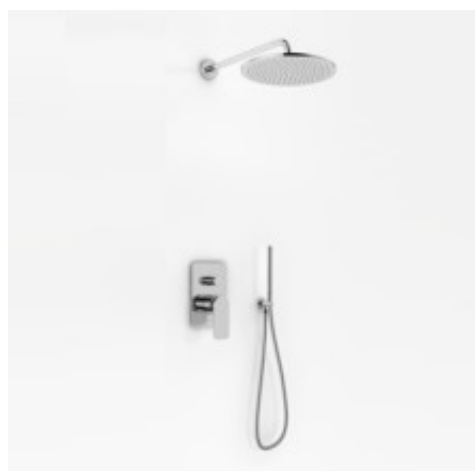

Link do produktu: <https://tomsan.pl/kohlman-wexpo-zestaw-prysznicowy-z-deszczownica-35cm-qw210wr35-p-12081.html>

Kohlman Wexpo zestaw prysznicowy z deszczownicą 35cm QW210WR35

Cena	2 059,00 zł
Dostępność	Dostępność - 3 dni
Czas wysyłki	do 3 dni
Numer katalogowy	QW210WR35
Kod producenta	QW210WR35
Kod EAN	5902205564903
Producent	Kohlman
Regulacja	jednouchwytowa
Wykończenie	chrom

Opis produktu

Kohlman Wexpo zestaw prysznicowy z deszczownicą 35cm QW210WR35

Zestaw zawiera:

- bateria podtynkowa QW210W
- deszczownica okrągła typ R35
- ramię ścienne WN
- słuchawka SP4
- uchwyt słuchawkowy z przyłączem wody QW004AM
- wąż prysznicowy