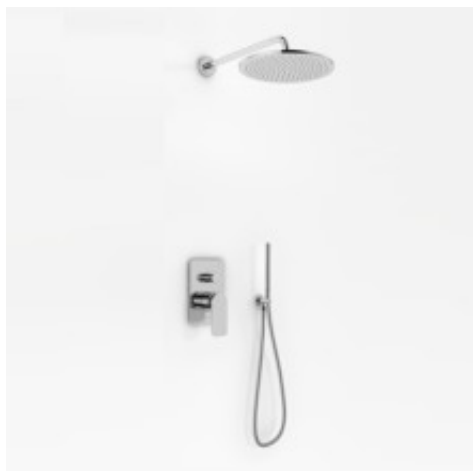

Link do produktu: <https://tomsan.pl/kohlman-wexpo-zestaw-prysznicowy-z-deszczownica-35cm-qw210wr35-p-12081.html>

## Kohlman Wexpo zestaw prysznicowy z deszczownicą 35cm QW210WR35

Cena	<b>2 059,00 zł</b>
Dostępność	<b>Dostępność - 3 dni</b>
Czas wysyłki	<b>do 3 dni</b>
Numer katalogowy	<b>QW210WR35</b>
Kod producenta	<b>QW210WR35</b>
Kod EAN	<b>5902205564903</b>
Producent	<b>Kohlman</b>
Regulacja	<b>jednouchwytowa</b>
Wykończenie	<b>chrom</b>

#### Kohlman Wexpo zestaw prysznicowy z deszczownicą 35cm QW210WR35

Zestaw zawiera:

- bateria podtynkowa QW210W
- deszczownica okrągła typ R35
- ramię ścienne WN
- słuchawka SP4
- uchwyt słuchawkowy z przyłączem wody QW004AM
- wąż prysznicowy