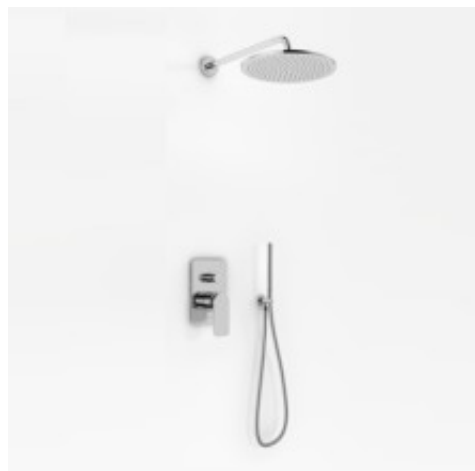

Link do produktu: <https://tomsan.pl/kohlman-wexpo-zestaw-prysznicowy-z-deszczownica-30cm-qw210wr30-p-12080.html>

Kohlman Wexpo zestaw prysznicowy z deszczownicą 30cm QW210WR30

Cena	1 752,00 zł
Dostępność	Niedostępny
Czas wysyłki	Na zamówienie
Numer katalogowy	QW210WR30
Kod producenta	QW210WR30
Kod EAN	5902205564897
Producent	Kohlman
Regulacja	jednouchwytowa
Wykończenie	chrom

Opis produktu

Kohlman Wexpo zestaw prysznicowy z deszczownicą 30cm QW210WR30

Zestaw zawiera:

- bateria podtynkowa QW210W
- deszczownica okrągła typ R30
- ramię ścienne WN
- słuchawka SP4
- uchwyt słuchawkowy z przyłączem wody QW004AM
- wąż prysznicowy