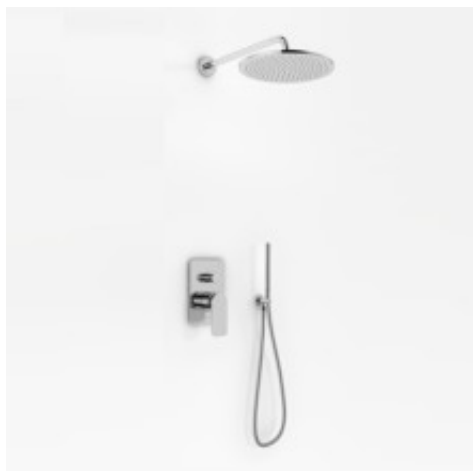

Link do produktu: <https://tomsan.pl/kohlman-wexpo-zestaw-prysznicowy-z-deszczownica-30cm-qw210wr30-p-12080.html>

Kohlman Wexpo zestaw prysznicowy z deszczownicą 30cm QW210WR30

Cena	1 752,00 zł
Dostępność	Niedostępny
Czas wysyłki	Na zamówienie
Numer katalogowy	QW210WR30
Kod producenta	QW210WR30
Kod EAN	5902205564897
Producent	Kohlman
Wykończenie	chrom
Regulacja	jednouchwytowa

Opis produktu

Kohlman Wexpo zestaw prysznicowy z deszczownicą 30cm QW210WR30

Zestaw zawiera:

- bateria podtynkowa QW210W
- deszczownica okrągła typ R30
- ramię ścienne WN
- słuchawka SP4
- uchwyt słuchawkowy z przyłączem wody QW004AM
- wąż prysznicowy