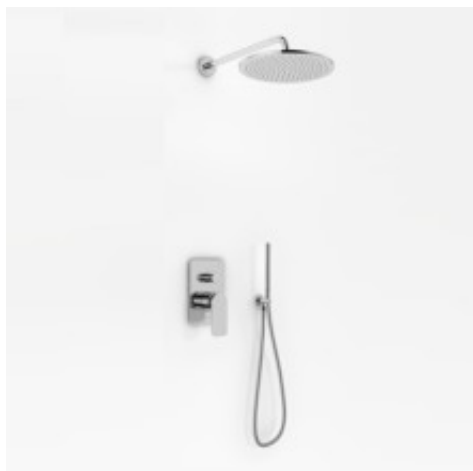

Link do produktu: <https://tomsan.pl/kohlman-wexpo-zestaw-prysznicowy-z-deszczownica-25cm-qw210wr25-p-12079.html>

## Kohlman Wexpo zestaw prysznicowy z deszczownicą 25cm QW210WR25

Cena	<b>1 563,00 zł</b>
Dostępność	<b>Niedostępny</b>
Czas wysyłki	<b>Na zamówienie</b>
Numer katalogowy	<b>QW210WR25</b>
Kod producenta	<b>QW210WR25</b>
Kod EAN	<b>5902205564880</b>
Producent	<b>Kohlman</b>
Wykończenie	<b>chrom</b>
Regulacja	<b>jednouchwytowa</b>

#### Kohlman Wexpo zestaw prysznicowy z deszczownicą 25cm QW210WR25

Zestaw zawiera:

- bateria podtynkowa QW210W
- deszczownica okrągła typ R25
- ramię ścienne WN
- słuchawka SP4
- uchwyt słuchawkowy z przyłączem wody QW004AM
- wąż prysznicowy