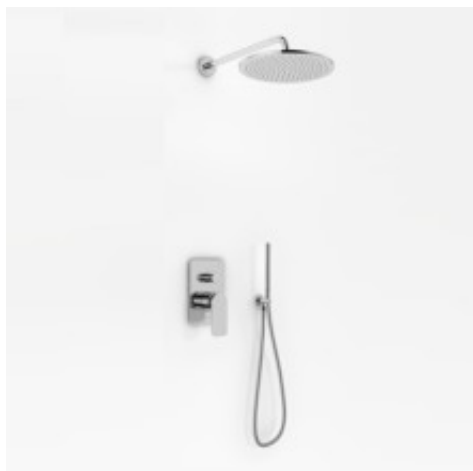

Link do produktu: <https://tomsan.pl/kohlman-wexpo-zestaw-prysznicowy-z-deszczownica-20cm-qw210wr20-p-12078.html>

Kohlman Wexpo zestaw prysznicowy z deszczownicą 20cm QW210WR20

Cena	1 462,00 zł
Dostępność	Dostępność - 3 dni
Czas wysyłki	do 3 dni
Numer katalogowy	QW210WR20
Kod producenta	QW210WR20
Kod EAN	5902205564866
Producent	Kohlman
Wykończenie	chrom
Regulacja	jednouchwytowa

Opis produktu

Kohlman Wexpo zestaw prysznicowy z deszczownicą 20cm QW210WR20

Zestaw zawiera:

- bateria podtynkowa QW210W
- deszczownica okrągła typ R20
- ramię ścienne WN
- słuchawka SP4
- uchwyt słuchawkowy z przyłączem wody QW004AM
- wąż prysznicowy