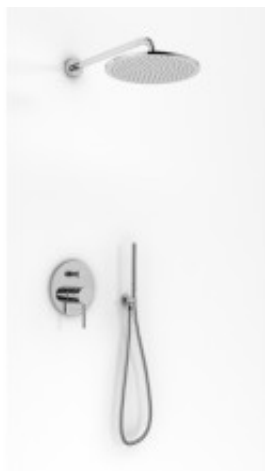

Link do produktu: <https://tomsan.pl/kohlman-roxin-qw210rr30-zestaw-prysznicowy-chrom-p-22317.html>

Kohlman Roxin QW210RR30 Zestaw prysznicowy chrom

| | |
|------------------|----------------------|
| Cena | 1 763,00 zł |
| Dostępność | Niedostępny |
| Czas wysyłki | Na zamówienie |
| Numer katalogowy | QW210RR30 |
| Kod producenta | QW210RR30 |
| Kod EAN | 5902205567126 |
| Producent | Kohlman |
| Wykończenie | chrom |

Opis produktu

- bateria podtynkowa QW210R
- dowolna deszczownica okrągła typ R30 (30 cm)
- ramię ścienne WN
- słuchawka SP4
- uchwyt słuchawkowy z przyłączem wody QW004AM
- wąż prysznicowy