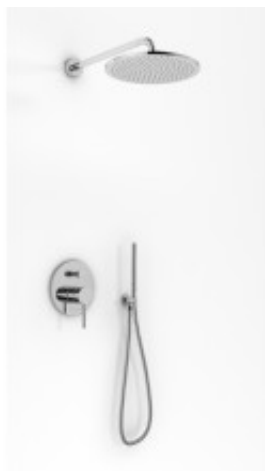

Link do produktu: <https://tomsan.pl/kohlman-roxin-qw210rr25-zestaw-prysznicowy-chrom-p-22316.html>

## Kohlman Roxin QW210RR25 Zestaw prysznicowy chrom

Cena	<b>1 574,00 zł</b>
Dostępność	<b>Dostępność - 3 dni</b>
Czas wysyłki	<b>do 3 dni</b>
Numer katalogowy	<b>QW210RR25</b>
Kod producenta	<b>QW210RR25</b>
Kod EAN	<b>5902205567119</b>
Producent	<b>Kohlman</b>
Wykończenie	<b>chrom</b>

### Opis produktu

- bateria podtynkowa QW210R
- dowolna deszczownica okrągła typ R25 (25 cm)
- ramię ścienne WN
- słuchawka SP4
- uchwyt słuchawkowy z przyłączem wody QW004AM
- wąż prysznicowy