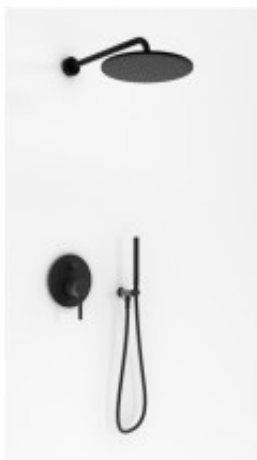

Link do produktu: <https://tomsan.pl/kohlman-roxin-qw210rbr25-zestaw-prysznicowy-czarny-p-22311.html>

## Kohlman Roxin QW210RBR25 Zestaw prysznicowy czarny

Cena	<b>2 232,00 zł</b>
Dostępność	<b>Dostępność - 3 dni</b>
Czas wysyłki	<b>do 3 dni</b>
Numer katalogowy	<b>QW210RBR25</b>
Kod producenta	<b>QW210RBR25</b>
Kod EAN	<b>5902205564361</b>
Producent	<b>Kohlman</b>
Wykończenie	<b>czarny</b>

### Opis produktu

- bateria podtynkowa QW210RB
- dowolna deszczownica okrągła typ R25EB (25 cm)
- ramię ścienne WNEB
- słuchawka SP4EB
- uchwyt słuchawkowy z przyłączem wody QW004AEB
- wąż prysznicowy