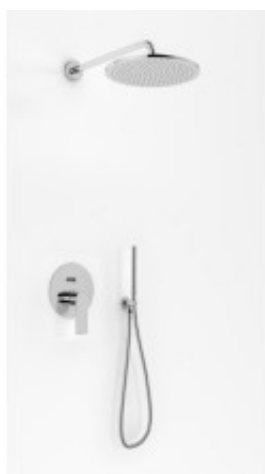

Link do produktu: <https://tomsan.pl/kohlman-proxima-qw210pr25-zestaw-prysznicowy-chrom-p-22103.html>

Kohlman Proxima QW210PR25 Zestaw prysznicowy chrom

Cena	1 678,00 zł
Dostępność	Dostępność - 3 dni
Czas wysyłki	do 3 dni
Numer katalogowy	QW210PR25
Kod producenta	QW210PR25
Kod EAN	5902205561124
Producent	Kohlman
Wykończenie	chrom

Opis produktu

- bateria podtynkowa QW210P
- deszczownica okrągła typ R25 (25 cm)
- ramię ścienne WN
- słuchawka SP4
- uchwyt słuchawkowy z przyłączem wody QW004AM
- wąż prysznicowy